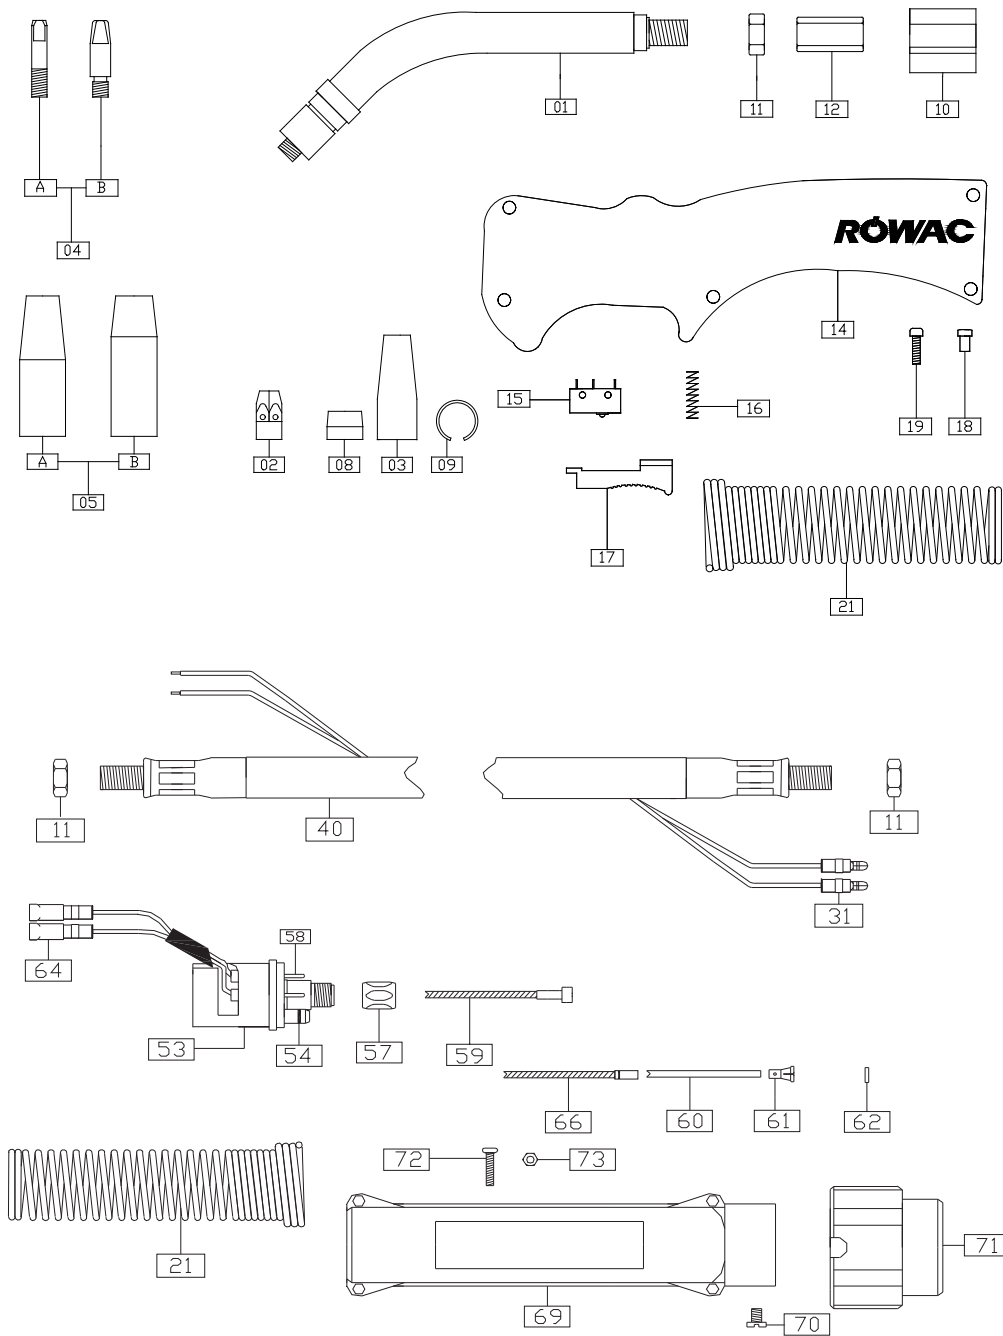

ROWAC

RWC 210

-	100.21.03	Migtoorts RWC 210 coax compleet 3mtr
-	100.21.04	Migtoorts RWC 210 coax compleet 4mtr
-	100.21.05	Migtoorts RWC 210 coax compleet 5mtr
1	110.21.00	Zwanenhals
2	124.21.06	Kontakttiphouder M6
3	131.12.02	Isolatiehuls
4A	127.06.06	Kontakttip M6-0.6mm
	127.06.08	Kontakttip M6-0.8mm
	127.06.10	Kontakttip M6-1.0mm
	127.06.12	Kontakttip M6-1.2mm
	127.06.14	Kontakttip M6-1.4mm
	127.06.16	Kontakttip M6-1.6mm
		Kontakttips Bi-type
4B	127.16.06	Kontakttip M6-0.6mm
	127.16.08	Kontakttip M6-0.8mm
	127.16.10	Kontakttip M6-1.0mm
	127.16.12	Kontakttip M6-1.2mm
	127.16.14	Kontakttip M6-1.4mm
	127.16.16	Kontakttip M6-1.6mm
5A	120.21.10	Gasmondstuk 10mm sterk konisch
5B	120.21.12	Gasmondstuk 12-mm konisch
8		Isolatie ring kontaktpithouder
9	131.12.04	Veertje tbv. gasdoos
10	131.18.00	Zwanenhalsvoet
11	131.14.00	Moer zeskant M10x1x5mm
12	131.16.00	Verbindingsmoer zeskant M10x1x26mm
14	130.10.16	Handgreep compleet type HRG ø16mm
15	130.11.06	Microschakelaar type HRG
16	130.11.02	Veer tbv microschakelaar type HRG
17	130.11.04	Drukknop tbv microschakelaar type HRG
18	130.11.20	Moerdeel type HRG
19	130.11.40	Boutje type HRG
21	131.48.10	Knikbeschermingsveer