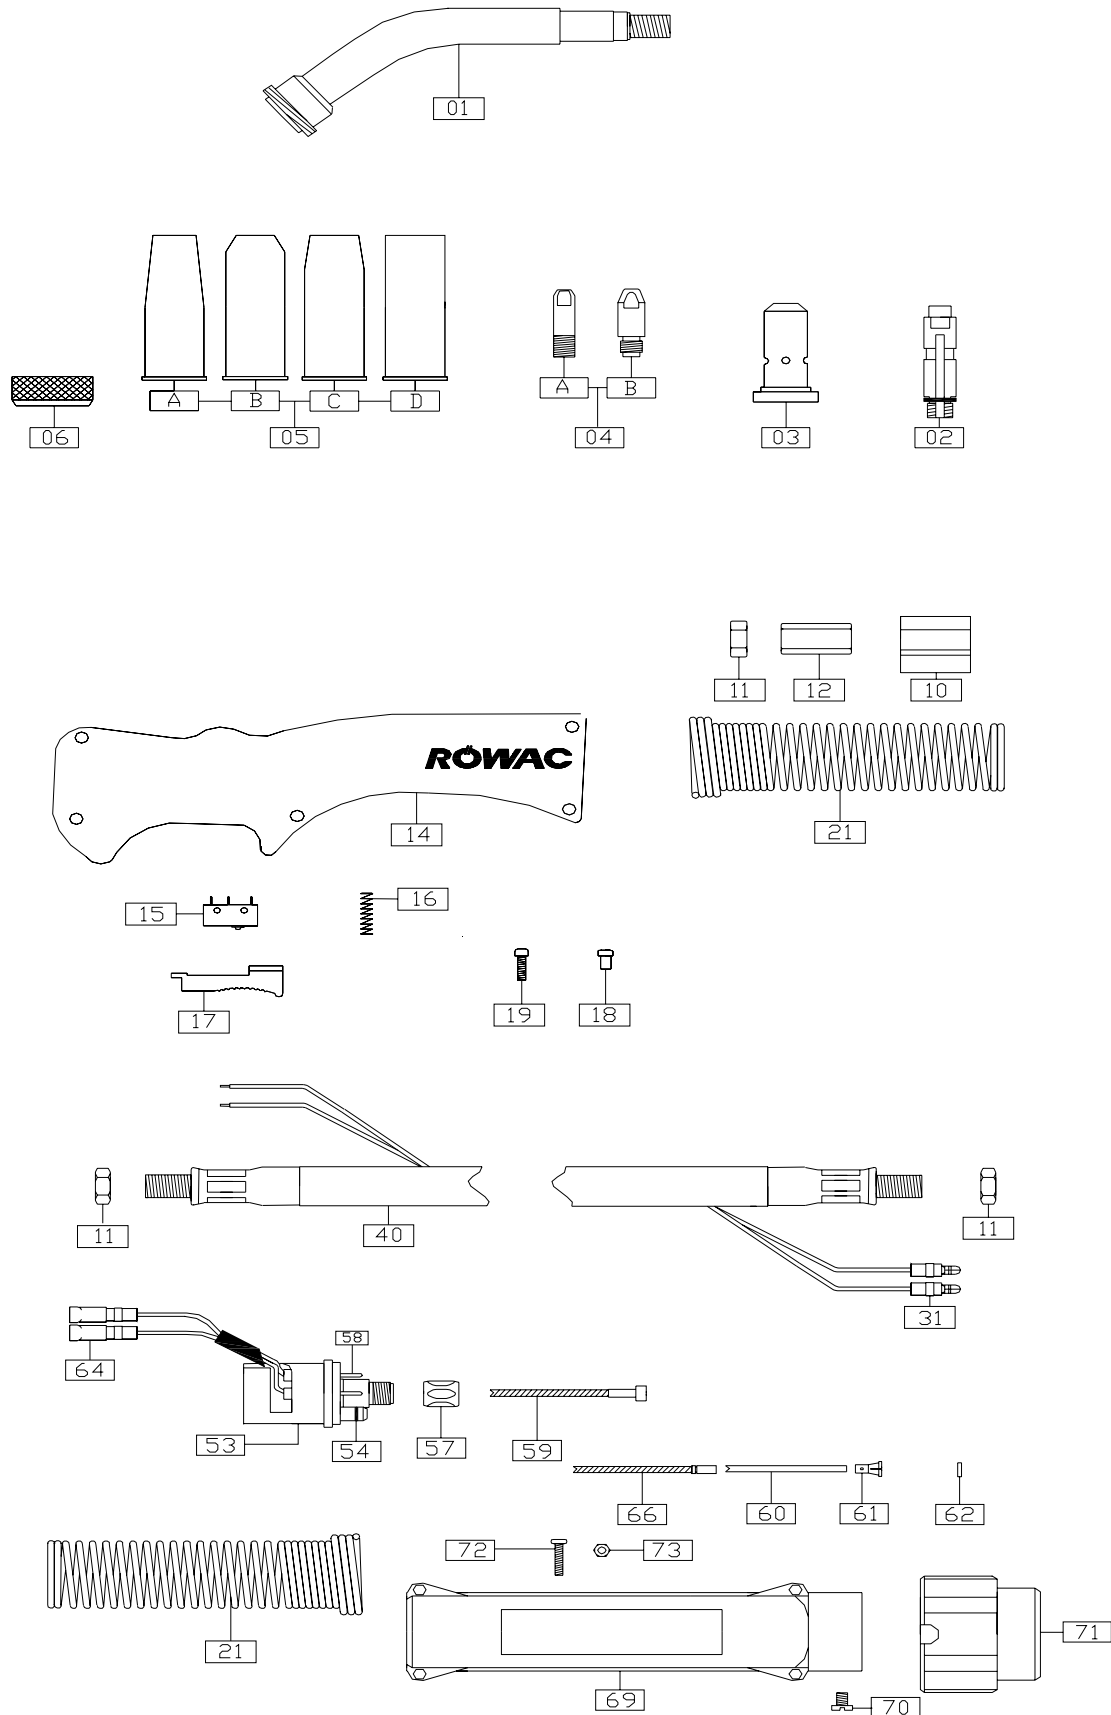

RWC 250

ROWAC

-	100.25.03	Migtoorts RWC 250 coax compleet 3mtr		
-	100.25.04	Migtoorts RWC 250 coax compleet 4mtr		
-	100.25.05	Migtoorts RWC 250 coax compleet 5mtr		
1	110.25.00	Zwanenhals		
2	124.25.06	Kontakttiphouder M6		
	124.25.08	Kontakttiphouder M8		
3	122.25.00	Gasverdeler M6		
	122.25.08	Gasverdeler M8		
4A	127.06.06	Kontakttip M6-0.6mm	127.08.06	Kontakttip M8-0.6mm
	127.06.08	Kontakttip M6-0.8mm	127.08.08	Kontakttip M8-0.8mm
	127.06.10	Kontakttip M6-1.0mm	127.08.10	Kontakttip M8-1.0mm
	127.06.12	Kontakttip M6-1.2mm	127.08.12	Kontakttip M8-1.2mm
	127.06.14	Kontakttip M6-1.4mm	127.08.14	Kontakttip M8-1.4mm
	127.06.16	Kontakttip M6-1.6mm	127.08.16	Kontakttip M8-1.6mm
		Kontakttips Bi-type		
4B	127.16.06	Kontakttip M6-0.6mm	127.18.06	Kontakttip M8-0.6mm
	127.16.08	Kontakttip M6-0.8mm	127.18.08	Kontakttip M8-0.8mm
	127.16.10	Kontakttip M6-1.0mm	127.18.10	Kontakttip M8-1.0mm
	127.16.12	Kontakttip M6-1.2mm	127.18.12	Kontakttip M8-1.2mm
	127.16.14	Kontakttip M6-1.4mm	127.18.14	Kontakttip M8-1.4mm
	127.16.16	Kontakttip M6-1.6mm	127.18.16	Kontakttip M8-1.6mm
5A	120.25.12	Gasmondstuk 12mm sterk konisch		
5B	120.25.14	Gasmondstuk 14-3mm konisch zware uitvoering		
5C	120.25.15	Gasmondstuk 15mm konisch		
5D	120.25.17	Gasmondstuk 17-3mm cilindrisch zware uitvoering		
6	131.12.00	Messingmoer		
10	131.18.00	Zwanenhalsvoet		
11	131.14.00	Moer zeskant M10x1x5mm		
12	131.16.00	Verbindingsmoer zeskant M10x1x26mm		
14	130.10.16	Handgreep compleet type HRG ø16mm		
15	130.11.06	Microschakelaar type HRG		
16	130.11.02	Veer tbv microschakelaar type HRG		
17	130.11.04	Drukknop tbv microschakelaar type HRG		
18	130.11.20	Moerdeel type HRG		
19	130.11.40	Boutje type HRG		
21	131.48.10	Knikbeschermingsveer		