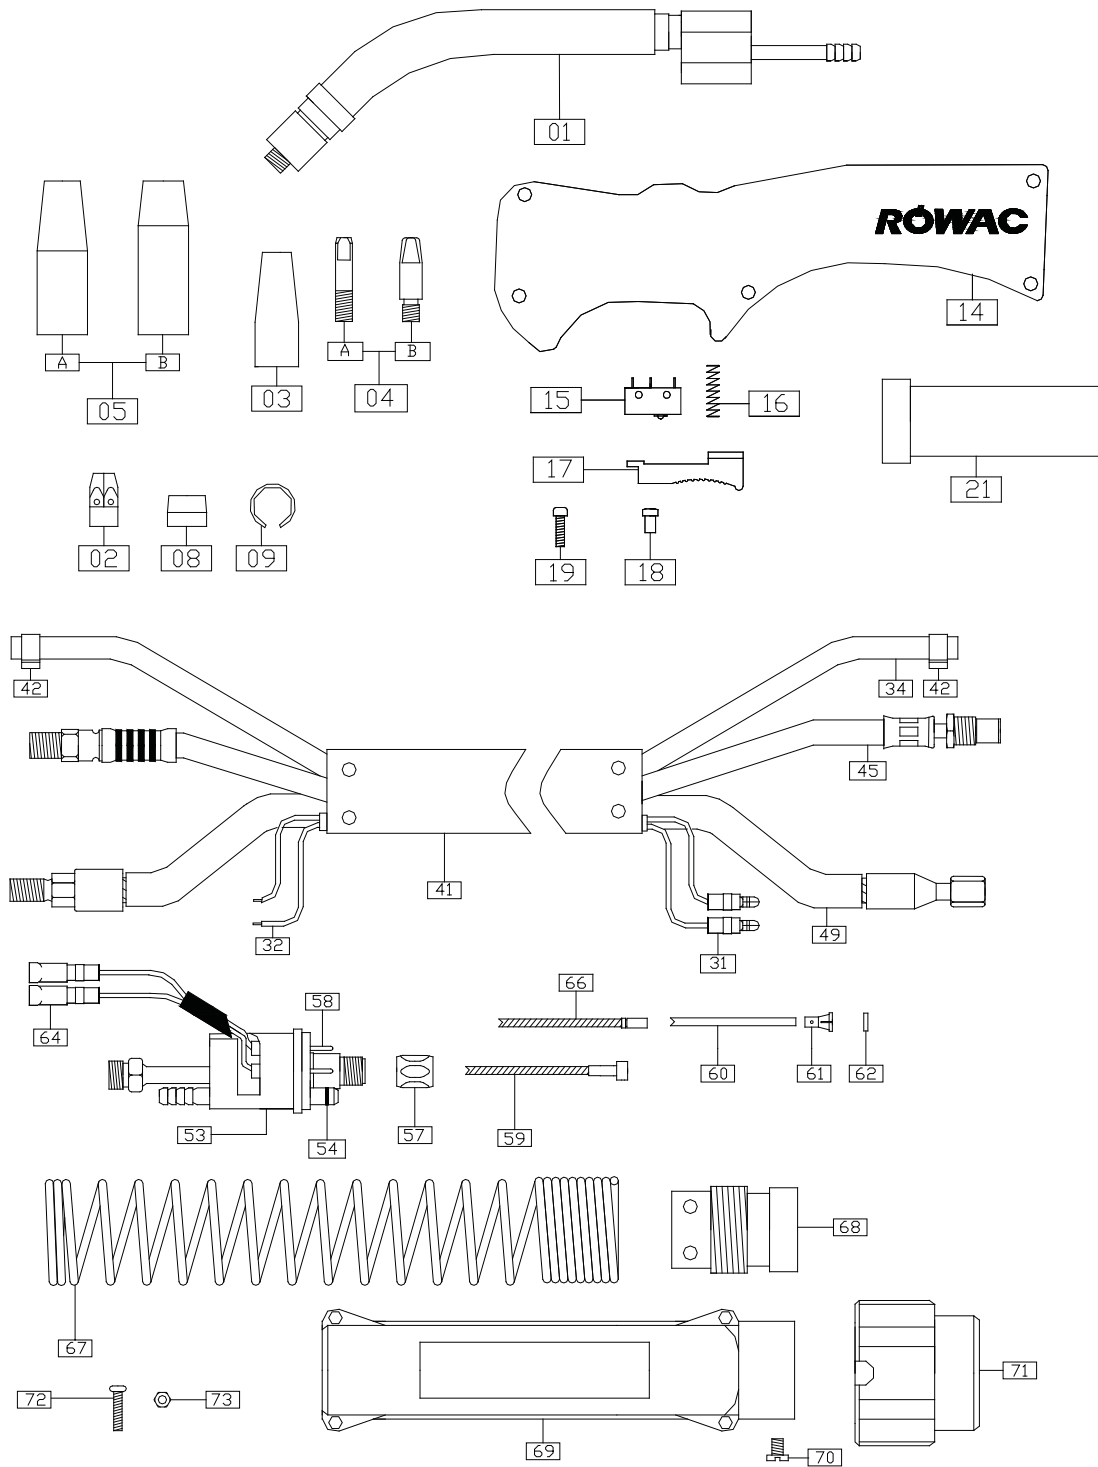

ROWAC

RWL 210

Secr. van Rooystr. 7-9
5261 EP Vught
Holland

P.O. box 9
5260 AA Vught
Holland

Tel. 0031-(0)73-6560821
Fax. 0031-(0)73-6560824

Mail : info@venvulas.nl
Website : www.venvulas.com

-	100.21.13	Migtoorts RWL 210 (hoes rubber met leer) compleet 3mtr
-	100.21.14	Migtoorts RWL 210 (hoes rubber met leer) compleet 4mtr
-	100.21.15	Migtoorts RWL 210 (hoes rubber met leer) compleet 5mtr
1	110.21.02	Zwanenhals
2	124.21.06	Kontakttiphouder M6
3	131.12.02	Isolatiehuls
4A	127.06.06	Kontakttip M6-0.6mm
	127.06.08	Kontakttip M6-0.8mm
	127.06.10	Kontakttip M6-1.0mm
	127.06.12	Kontakttip M6-1.2mm
	127.06.14	Kontakttip M6-1.4mm
	127.06.16	Kontakttip M6-1.6mm
		Kontakttips B keuze
4B	127.16.06	Kontakttip M6-0.6mm
	127.16.08	Kontakttip M6-0.8mm
	127.16.10	Kontakttip M6-1.0mm
	127.16.12	Kontakttip M6-1.2mm
	127.16.14	Kontakttip M6-1.4mm
	127.16.16	Kontakttip M6-1.6mm
5A	120.21.10	Gasmondstuk 10mm sterk konisch
5B	120.21.12	Gasmondstuk 12 mm konisch
8		Isolatie ring contactpithouder
9	131.12.04	Veertje tbv. gasmondstuk
14	130.10.16	Handgreep compleet type HRG ø16mm
15	130.11.06	Microschakelaar type HRG
16	130.11.02	Veer tbv microschakelaar type HRG
17	130.11.04	Druknop tbv microschakelaar type HRG
18	130.11.20	Moerdeel type HRG
19	130.11.40	Boutje type HRG
21	131.39.06	Hoeshouder