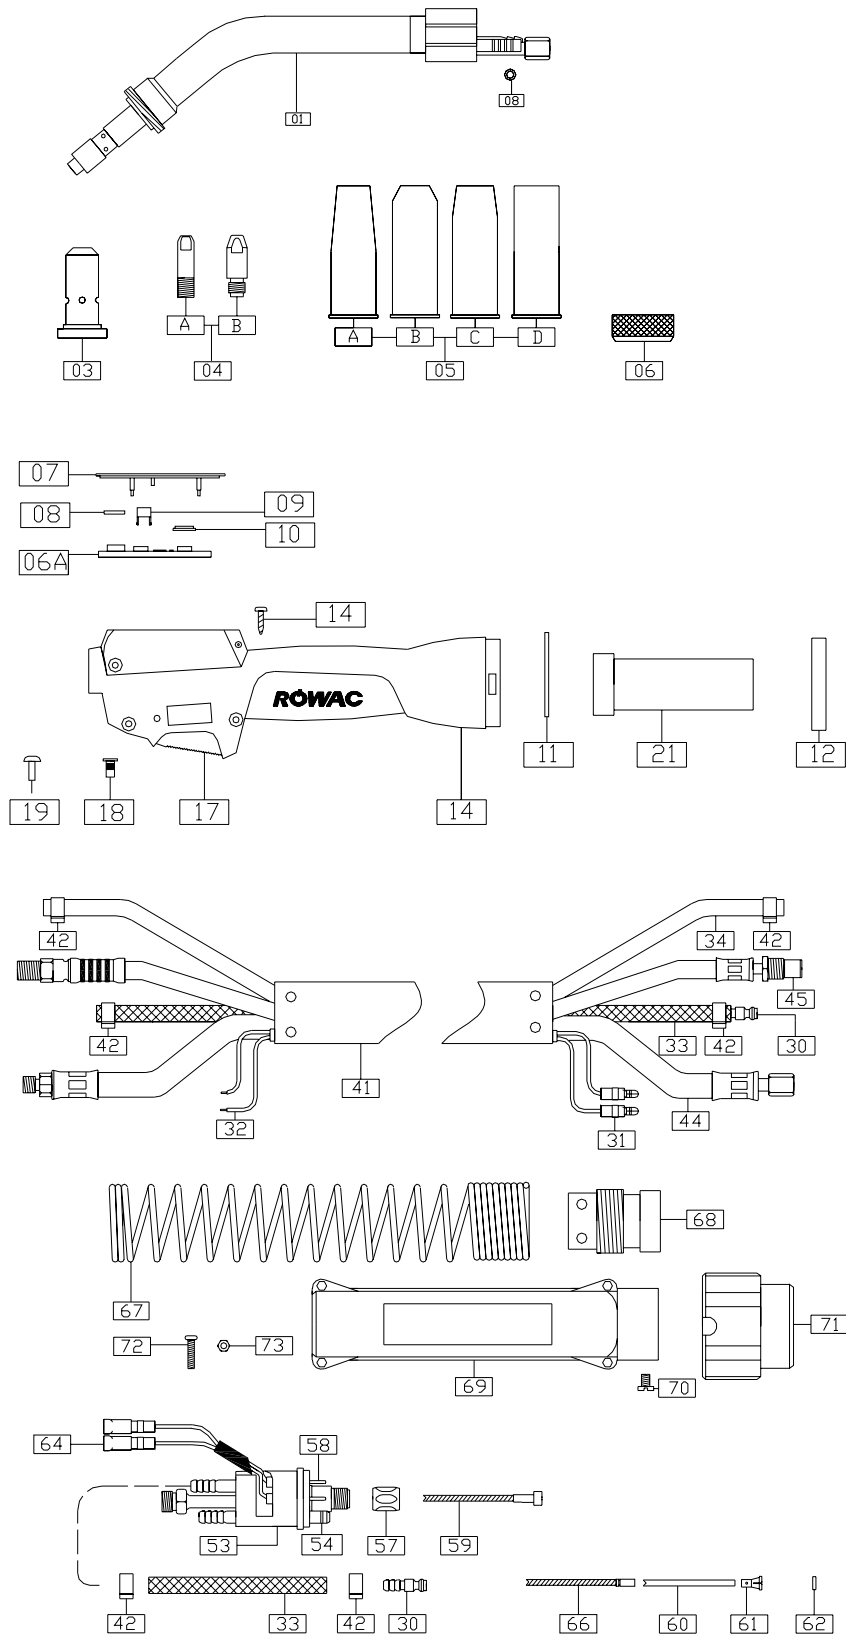

ROWAC

RWW 354
Up/down

Handtoorts RWW 354 up/down

-	100.35.53	Migtoorts RWW 354 compleet 3mtr met rubber+leren hoes
-	100.35.54	Migtoorts RWW 354 compleet 4mtr met rubber+leren hoes
-	100.35.55	Migtoorts RWW 354 compleet 5mtr met rubber+leren hoes
1	110.35.08	Zwanenhals
	110.35.18	Zwanenhals automaat recht
	110.35.28	Zwanenhals automaat gebogen
2	124.35.08	Waterkering M8 (let op is gesoldeerd)
3	122.25.08	Gasverdeler
4A	127.08.08	Kontakttip M8-0.8mm
	127.08.10	Kontakttip M8-1.0mm
	127.08.12	Kontakttip M8-1.2mm
	127.08.14	Kontakttip M8-1.4mm
	127.08.16	Kontakttip M8-1.6mm
		Kontakttips BI-Type
4B	127.18.08	Kontakttip M8-0.8mm
	127.18.10	Kontakttip M8-1.0mm
	127.18.12	Kontakttip M8-1.2mm
	127.18.14	Kontakttip M8-1.4mm
	127.18.16	Kontakttip M8-1.6mm
	127.18.20	Kontakttip M8-2.0mm
5A	120.25.12	Gasmondstuk 12mm sterk konisch
5B	120.25.14	Gasmondstuk 14-3mm konisch zware uitvoering
5C	120.25.15	Gasmondstuk 15mm konisch
5D	120.25.17	Gasmondstuk 17-3mm cilindrisch zware uitvoering
6	131.12.00	Messingmoer
6A	130.12.14	Up down printje
7	130.12.13	afdekplaatje
8	130.12.11	Venster
9	130.12.12	Wipschakelknop
10	130.12.10	Ronde drukknop
11	130.12.15	Borgring hoeshouder
12	„	Borgring handgreep
14	„	Handgreep (twee helften)
17	„	Schakelaar
18	„	Moerdeel m4
19	„	Schroefdeel m4
21	131.39.06	Hoeshouder