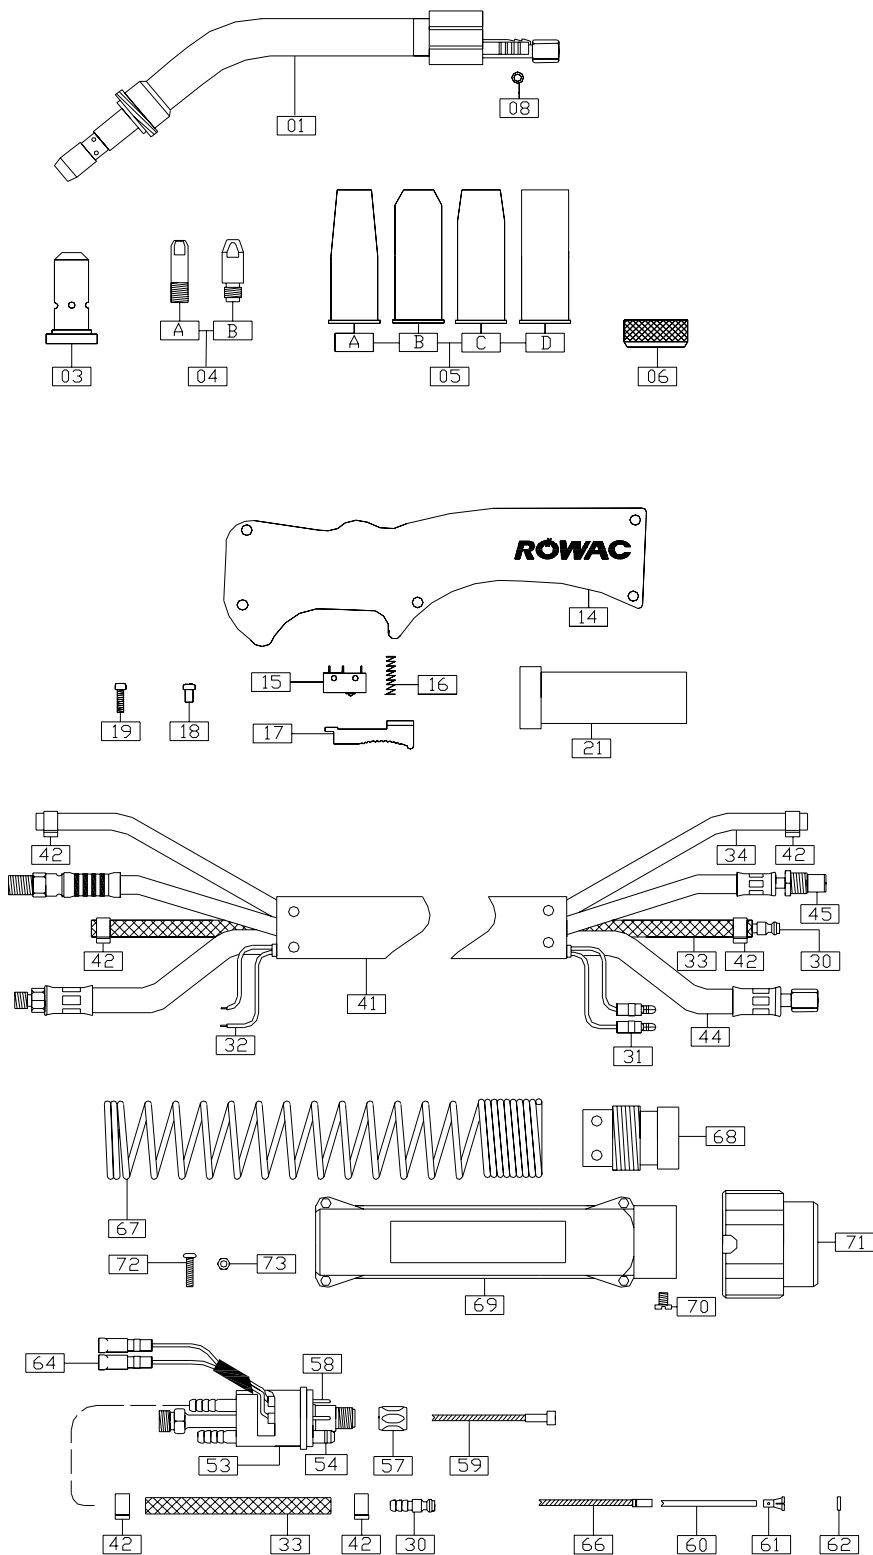

# ROWAC

RWW 354

---

-	100.35.53	Migtoorts RWW 354 compleet 3mtr met rubber+leren hoes
-	100.35.54	Migtoorts RWW 354 compleet 4mtr met rubber+leren hoes
-	100.35.55	Migtoorts RWW 354 compleet 5mtr met rubber+leren hoes
1	110.35.08	Zwanenhals
	110.35.18	Zwanenhals automaat recht
	110.35.28	Zwanenhals automaat gebogen
2	124.35.08	Waterkering M8 (let op is gesoldeerd)
3	122.25.08	Gasverdeler
4A	127.08.08	Kontakttip M8-0.8mm
	127.08.10	Kontakttip M8-1.0mm
	127.08.12	Kontakttip M8-1.2mm
	127.08.14	Kontakttip M8-1.4mm
	127.08.16	Kontakttip M8-1.6mm
		Kontakttips BI-Type
4B	127.18.08	Kontakttip M8-0.8mm
	127.18.10	Kontakttip M8-1.0mm
	127.18.12	Kontakttip M8-1.2mm
	127.18.14	Kontakttip M8-1.4mm
	127.18.16	Kontakttip M8-1.6mm
	127.18.20	Kontakttip M8-2.0mm
5A	120.25.12	Gasmondstuk 12mm sterk konisch
5B	120.25.14	Gasmondstuk 14-3mm konisch zware uitvoering
5C	120.25.15	Gasmondstuk 15mm konisch
5D	120.25.17	Gasmondstuk 17-3mm cilindrisch zware uitvoering
6	131.12.00	Messingmoer
14	130.10.18	Handgreep compleet type HRG ø18mm
15	130.11.06	Microschakelaar type HRG
16	130.11.02	Veer tbv microschakelaar type HRG
17	130.11.04	Drukknop tbv microschakelaar type HRG
18	130.11.20	Moerdeel type HRG
19	130.11.40	Boutje type HRG
21	131.39.06	Hoeshouder