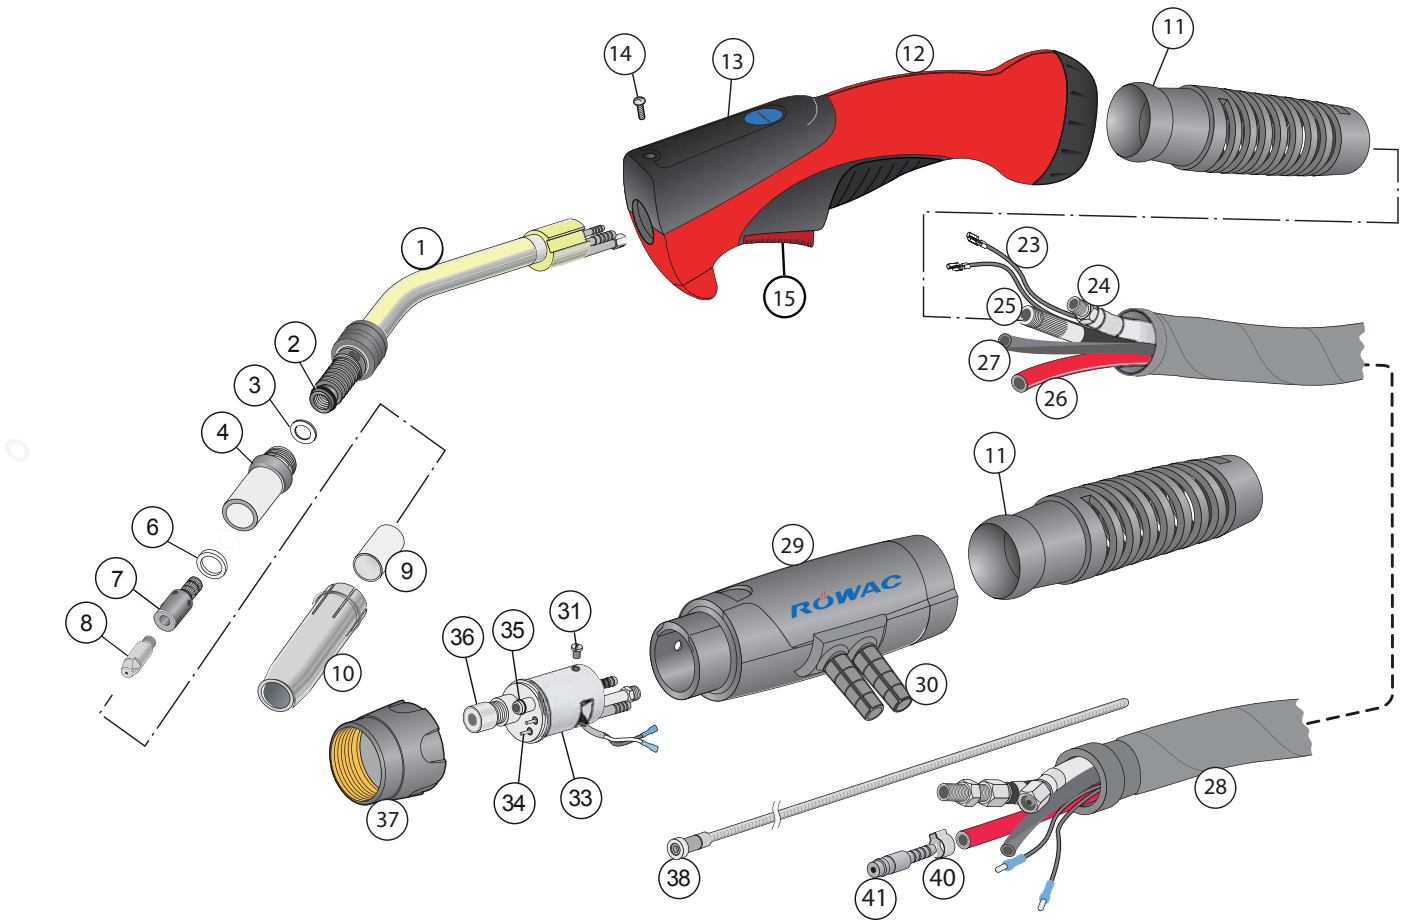

ROWAC

RWW 575

RWW 575

	Omschrijving	Röwac 575	
	Migtoorts 3 m. Rowac 575 rubber - leer	100.47.23	
	Migtoorts 4 m. Rowac 575 rubber - leer	100.47.24	
	Migtoorts 5 m. Rowac 575 rubber - leer	100.47.25	
	Migtoorts 3 m. Rowac 575 up/down	100.45.13	
	Migtoorts 4 m. Rowac 575 up/down	100.45.14	
	Migtoorts 5 m. Rowac 575 up/down	100.45.15	