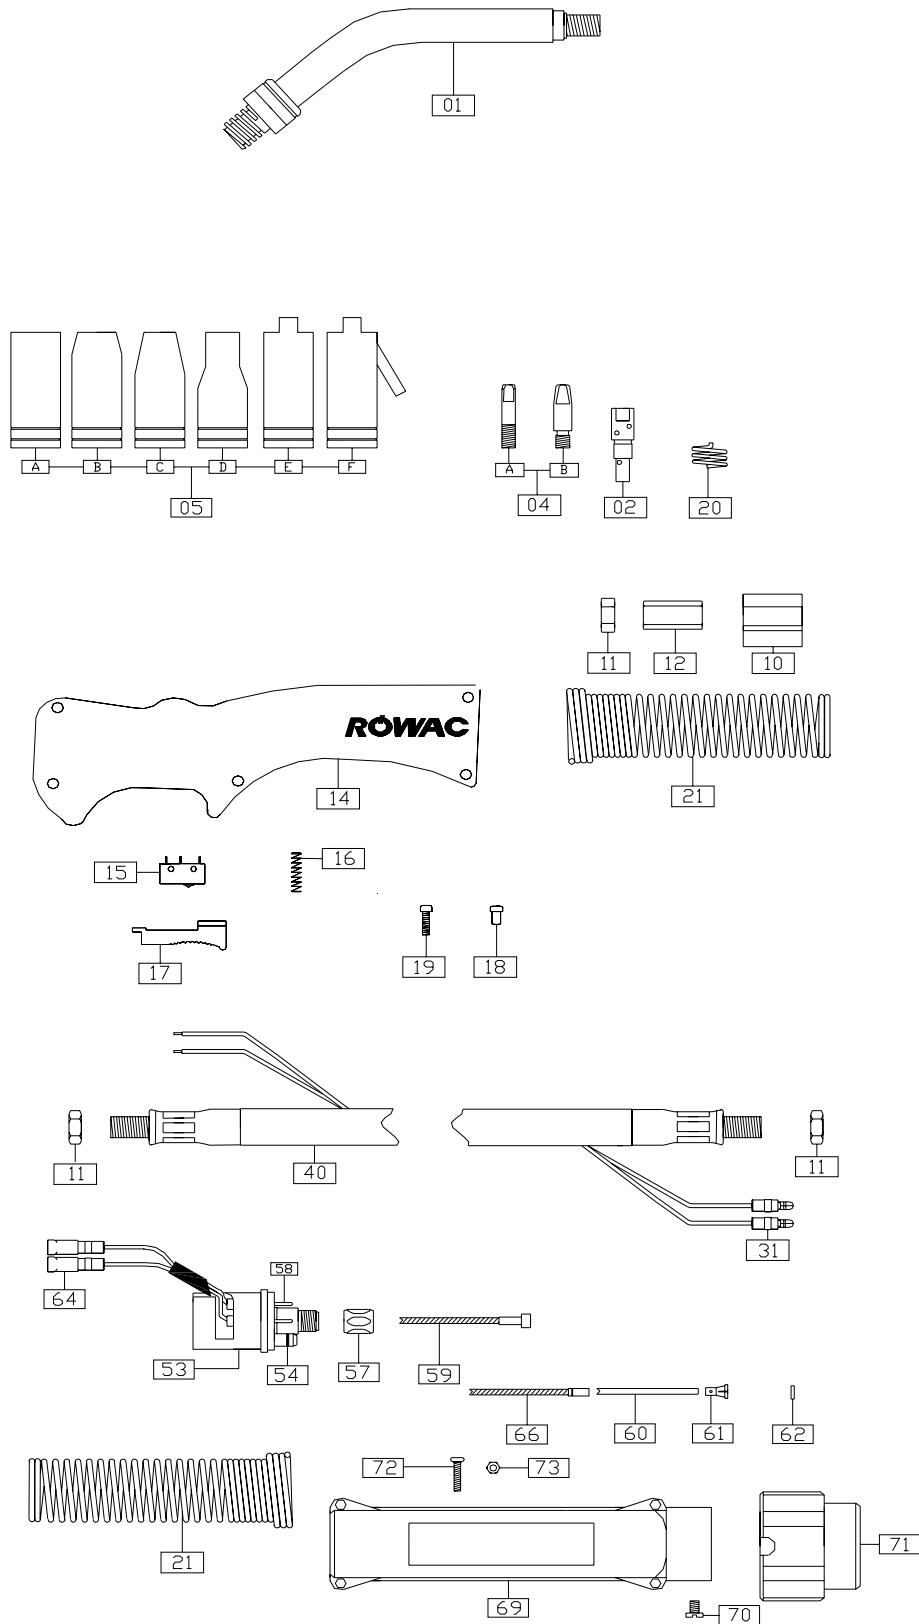

ROWAC

VV 25

-	101.25.03	Migtoorts VV 25 compleet 3mtr
-	101.25.04	Migtoorts VV 25 compleet 4mtr
-	101.25.05	Migtoorts VV 25 compleet 5mtr
1	111.25.00	Zwanenhals
	111.25.02	Zwanenhals flexibel
	111.25.04	Zwanenhals schroefbaar
	111.25.06	Zwanenhals automaat recht
	111.25.08	Zwanenhals automaat gebogen
2	125.25.06	Kontakttiphouder M6
	125.25.16	Kontakttiphouder M6 zeskant
	125.25.18	Kontakttiphouder M8 zeskant
4A	127.06.06	Kontakttip M6-0.6mm
	127.06.08	Kontakttip M6-0.8mm
	127.06.10	Kontakttip M6-1.0mm
	127.06.12	Kontakttip M6-1.2mm
	127.06.14	Kontakttip M6-1.4mm
	127.06.16	Kontakttip M6-1.6mm
	127.08.08	Kontakttip M8-0.8mm
	127.08.10	Kontakttip M8-1.0mm
	127.08.12	Kontakttip M8-1.2mm
	127.08.14	Kontakttip M8-1.4mm
	127.08.16	Kontakttip M8-1.6mm
		Kontakttips B keuze
4B	127.16.06	Kontakttip M6-0.6mm
	127.16.08	Kontakttip M6-0.8mm
	127.16.10	Kontakttip M6-1.0mm
	127.16.12	Kontakttip M6-1.2mm
	127.16.14	Kontakttip M6-1.4mm
	127.16.16	Kontakttip M6-1.6mm
	127.18.08	Kontakttip M8-0.8mm
	127.18.10	Kontakttip M8-1.0mm
	127.18.12	Kontakttip M8-1.2mm
	127.18.14	Kontakttip M8-1.4mm
	127.18.16	Kontakttip M8-1.6mm
	127.18.20	Kontakttip M8-2.0mm
5A	121.25.02	Gasmondstuk cilindrisch
	121.25.04	Gasmondstuk cilindrisch schroefbaar
5B	121.25.06	Gasmondstuk konisch
	121.25.08	Gasmondstuk konisch schroefbaar
5C	121.25.10	Gasmondstuk sterk konisch
	121.25.12	Gasmondstuk sterk konisch schroefbaar
5D	121.25.14	Gasmondstuk flessenvorm
	121.25.16	Gasmondstuk flessenvorm schroefbaar
5E	121.25.18	Gasmondstuk puntlas
	121.25.20	Gasmondstuk puntlas schroefbaar
5F	121.25.22	Gasmondstuk spotterkop
10	131.18.00	Zwanenhalsvoet
11	131.14.00	Moer zeskant M10x1x5mm
12	131.16.00	Verbindingsmoer zeskant M10x1x26mm
14	130.10.16	Handgreep compleet type HRG ø16mm
15	130.11.06	Microschakelaar type HRG