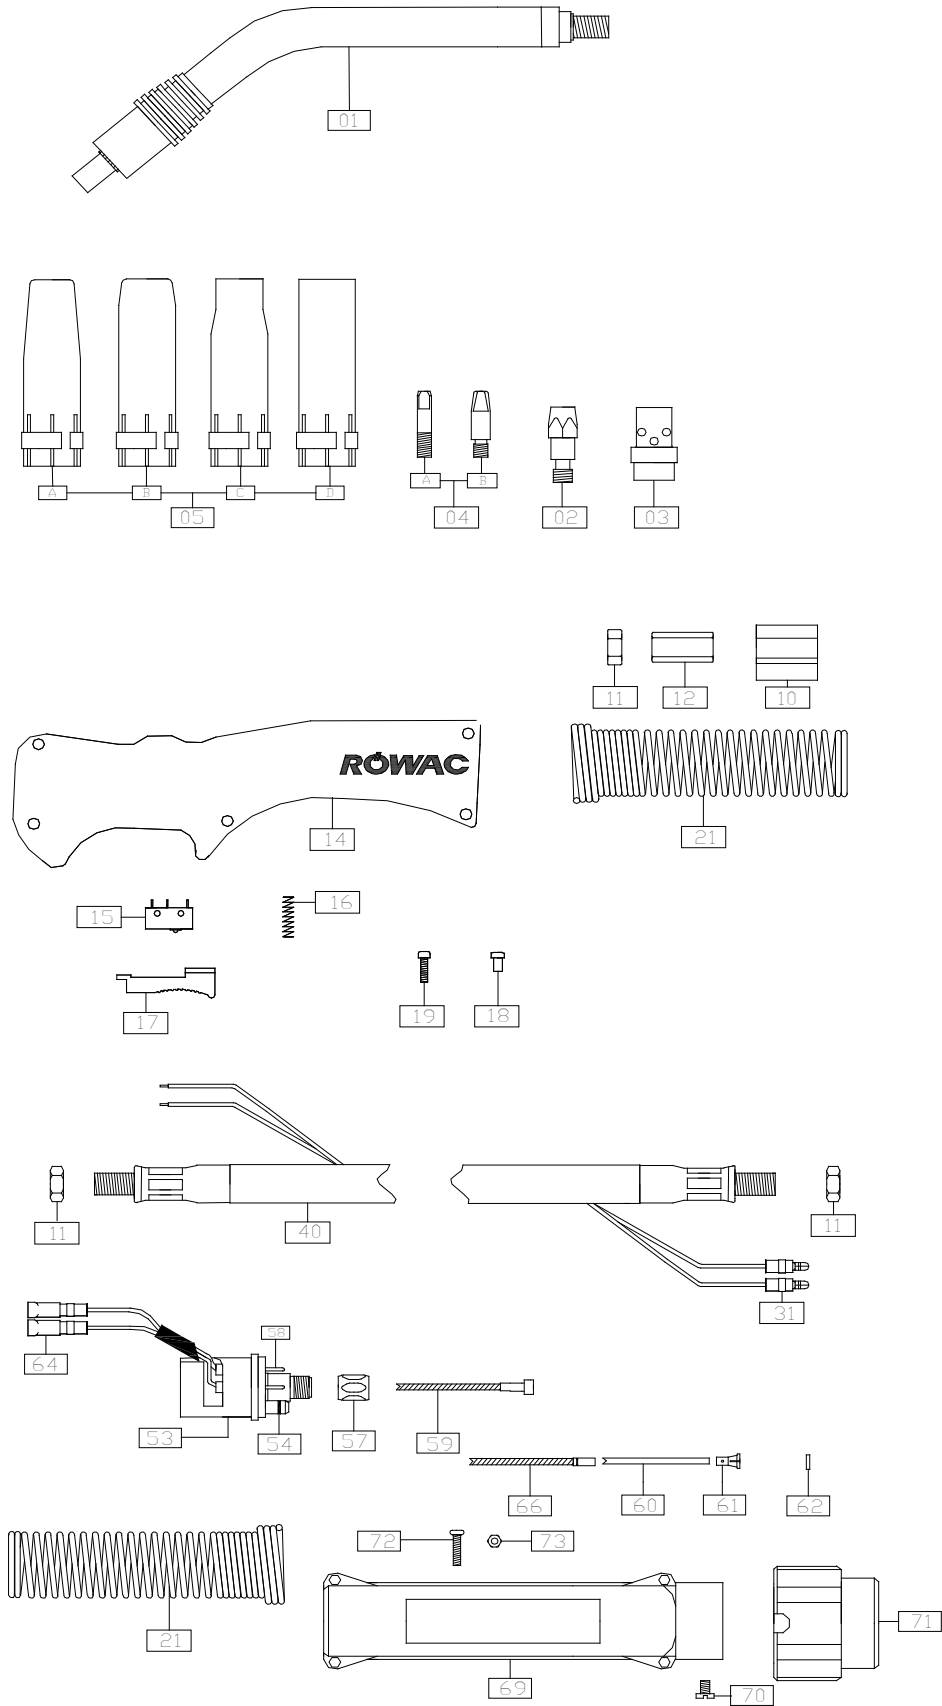

VV 36

ROWAC

- 101.36.03 Migtoorts VV 36 compleet 3mtr
- 101.36.04 Migtoorts VV 36 compleet 4mtr
- 101.36.05 Migtoorts VV 36 compleet 5mtr

- 1 111.36.00 Zwanenhals
111.36.02 Zwanenhals automaat recht
111.36.04 Zwanenhals automaat gebogen

- 2 125.36.06 Kontakttiphouder M6
125.36.08 Kontakttiphouder M8
125.36.16 Kontakttiphouder M6 lang
125.36.18 Kontakttiphouder M8 lang

- 3 123.36.02 Gasverdeler wit
123.36.04 Gasverdeler zwart

- 4A 127.06.06 Kontakttip M6-0.6mm
127.06.08 Kontakttip M6-0.8mm
127.06.10 Kontakttip M6-1.0mm
127.06.12 Kontakttip M6-1.2mm
127.06.14 Kontakttip M6-1.4mm
127.06.16 Kontakttip M6-1.6mm

127.18.08 Kontakttip M8-0.8mm
127.18.10 Kontakttip M8-1.0mm
127.18.12 Kontakttip M8-1.2mm
127.18.14 Kontakttip M8-1.4mm
127.18.16 Kontakttip M8-1.6mm
127.18.20 Kontakttip M8-2.0mm

- 5A 121.36.06 Gasmondstuk sterk konisch
- 5B 121.36.04 Gasmondstuk konisch
- 5C 121.36.08 Gasmondstuk flessenvorm
- 5D 121.36.02 Gasmondstuk cilindrisch

10	131.18.00 Zwanenhalsvoet
11	131.14.00 Moer zeskant M10x1x5mm
12	131.16.00 Verbindingsmoer zeskant M10x1x26mm
14	130.10.16 Handgreep compleet type HRG ø16mm
15	130.11.06 Microschakelaar type HRG
16	130.11.02 Veer tbv microschakelaar type HRG
17	130.11.04 Drukknop tbv microschakelaar type HRG
18	130.11.20 Moerdeel type HRG
19	130.11.40 Boutje type HRG
21	131.38.00 Knikbeschermingsveer
31	131.46.00 Kabelschoen man tbv centraalaansluiting
40	173.06.03 Koaxiaalkabel 360 amp 3mtr
	173.06.04 Koaxiaalkabel 360 amp 4mtr
	173.06.05 Koaxiaalkabel 360 amp 5mtr
51	131.62.10 Nippel tbv binnenspiraal blauw (1.5-4.5mm)
	131.62.12 Nippel tbv binnenspiraal rood (2.0-4.5mm)
	131.62.14 Nippel tbv binnenspiraal geel (2.5-4.5mm)
53	190.02.02 Centraal aansluiting Euro met standaard kontaktpen
	190.02.04 Centraal aansluiting Euro met veer-kontaktpen
54	131.58.00 O-ring tbv gaspijp 4x1mm
55	192.02.02 Gaspijpje
56	192.02.04 Binnenspiraalhouder
57	131.60.00 Binnenspiraalmoer
58	131.56.02 Kontaktpen compleet
	131.56.04 Kontaktpen verend compleet