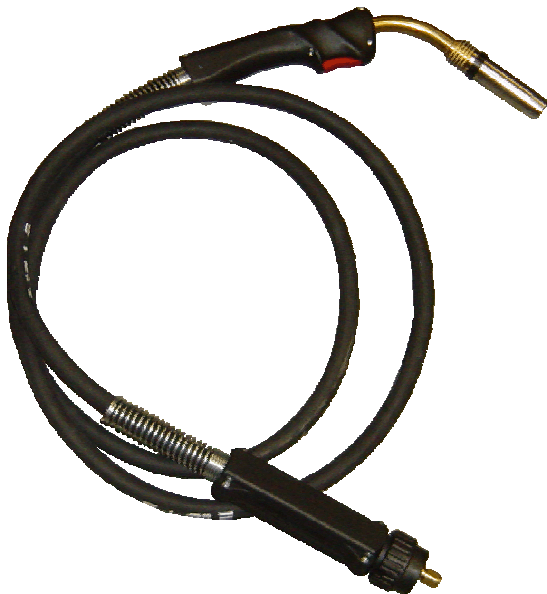

10	131.18.00 Zwanenhalsvoet
11	131.14.00 Moer zeskant M10x1x5mm
12	131.16.00 Verbindingsmoer zeskant M10x1x26mm
14	130.10.16 Handgreep compleet type HRG ø16mm
15	130.11.06 Microschakelaar type HRG
16	130.11.02 Veer tbv microschakelaar type HRG
17	130.11.04 Drukknop tbv microschakelaar type HRG
18	130.11.20 Moerdeel type HRG
19	130.11.40 Boutje type HRG
21	131.38.00 Knikbeschermingsveer
31	131.46.00 Kabelschoen man tbv centraalaansluiting
40	173.06.03 Koaxiaalkabel 360 amp 3mtr
	173.06.04 Koaxiaalkabel 360 amp 4mtr
	173.06.05 Koaxiaalkabel 360 amp 5mtr
51	131.62.10 Nippel tbv binnenspiraal blauw (1.5-4.5mm)
	131.62.12 Nippel tbv binnenspiraal rood (2.0-4.5mm)
	131.62.14 Nippel tbv binnenspiraal geel (2.5-4.5mm)
53	190.02.02 Centraal aansluiting Euro met standaard kontaktpen
	190.02.04 Centraal aansluiting Euro met veer-kontaktpen
54	131.58.00 O-ring tbv gaspijp 4x1mm
55	192.02.02 Gaspijpje
56	192.02.04 Binnenspiraalhouder
57	131.60.00 Binnenspiraalmoer
58	131.56.02 Kontaktpen compleet
	131.56.04 Kontaktpen verend compleet