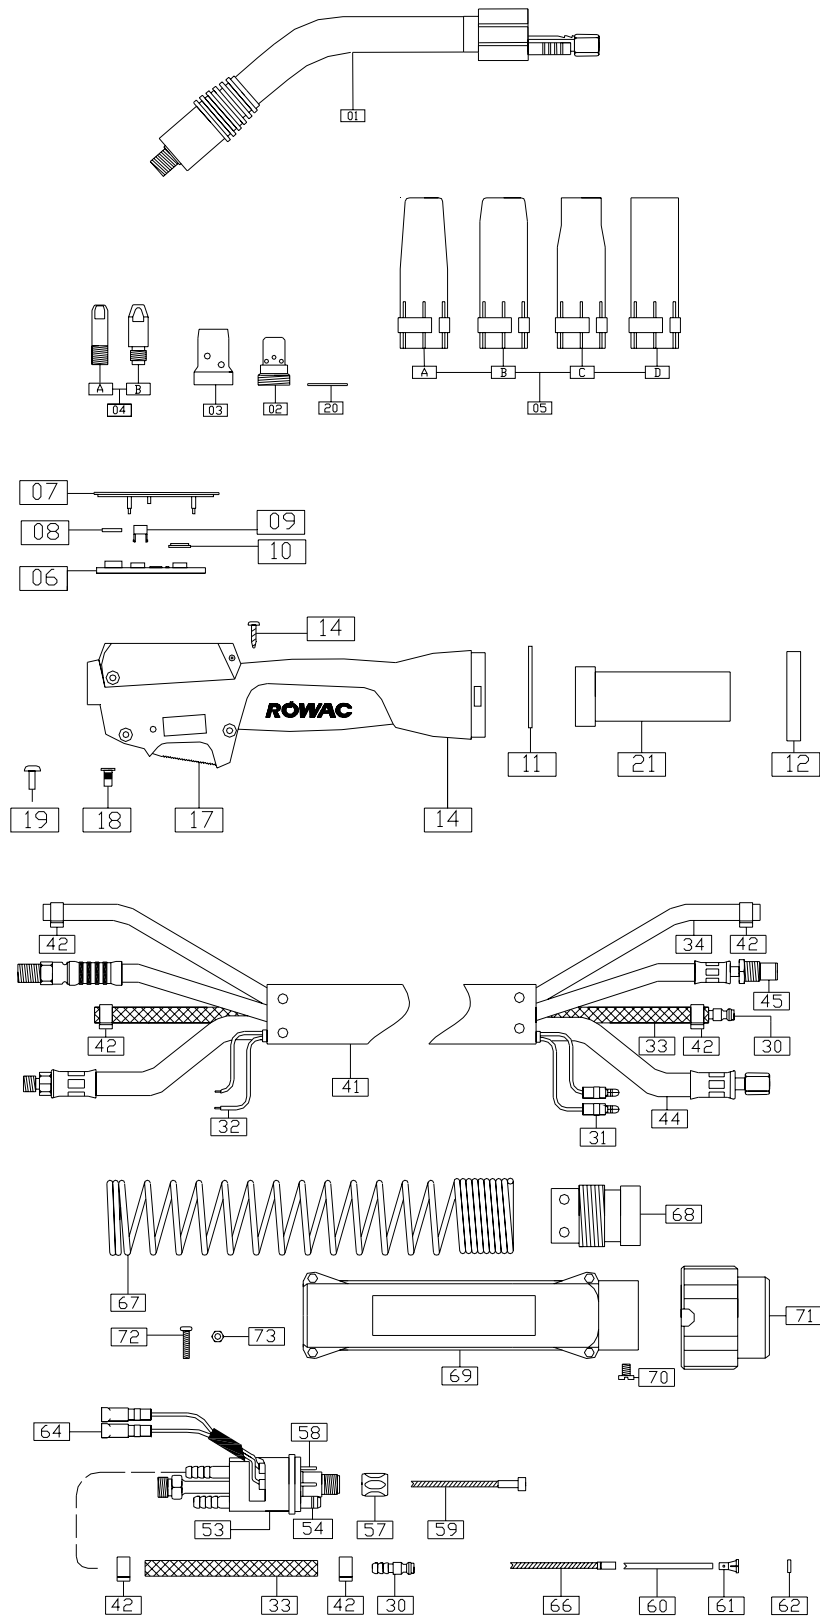

ROWAC

VV 401
Up/down

-	101.41.03	Migtoorts VV 401 compleet 3mtr met leren hoes
-	101.41.04	Migtoorts VV 401 compleet 4mtr met leren hoes
-	101.41.05	Migtoorts VV 401 compleet 5mtr met leren hoes
-	101.41.13	Migtoorts VV 401 compleet 3mtr met rubber hoes
-	101.41.14	Migtoorts VV 401 compleet 4mtr met rubber hoes
-	101.41.15	Migtoorts VV 401 compleet 5mtr met rubber hoes
-	101.41.23	Migtoorts VV 401 compleet 3mtr met rubber+leren hoes
-	101.41.24	Migtoorts VV 401 compleet 4mtr met rubber+leren hoes
-	101.41.25	Migtoorts VV 401 compleet 5mtr met rubber+leren hoes
1	111.41.00	Zwanenhals 401VV
	111.41.10	Zwanenhals recht RWW 401
	111.41.60	Zwanenhals 401/501 automaat 45 Graden
2	125.41.06	Kontakttiphouder M6
	125.41.08	Kontakttiphouder M8
	125.41.16	Kontakttiphouder M6 lang
	125.41.18	Kontakttiphouder M8 lang
3	123.41.02	Gasverdeler wit
	123.41.04	Gasverdeler zwart
4A	127.06.06	Kontakttip M6-0.6mm
	127.06.08	Kontakttip M6-0.8mm
	127.06.10	Kontakttip M6-1.0mm
	127.06.12	Kontakttip M6-1.2mm
	127.06.14	Kontakttip M6-1.4mm
	127.06.16	Kontakttip M6-1.6mm
	127.08.08	Kontakttip M8-0.8mm
	127.08.10	Kontakttip M8-1.0mm
	127.08.12	Kontakttip M8-1.2mm
	127.08.14	Kontakttip M8-1.4mm
	127.08.16	Kontakttip M8-1.6mm
		Kontakttips B keuze
4B	127.16.06	Kontakttip M6-0.6mm
	127.16.08	Kontakttip M6-0.8mm
	127.16.10	Kontakttip M6-1.0mm
	127.16.12	Kontakttip M6-1.2mm
	127.16.14	Kontakttip M6-1.4mm
	127.16.16	Kontakttip M6-1.6mm
	127.18.08	Kontakttip M8-0.8mm
	127.18.10	Kontakttip M8-1.0mm
	127.18.12	Kontakttip M8-1.2mm
	127.18.14	Kontakttip M8-1.4mm
	127.18.16	Kontakttip M8-1.6mm
	127.18.20	Kontakttip M8-2.0mm
5A	121.26.06	Gasmondstuk sterk konisch
5B	121.26.04	Gasmondstuk konisch
5C	121.26.08	Gasmondstuk flessenvorm
5D	121.26.02	Gasmondstuk cilindrisch