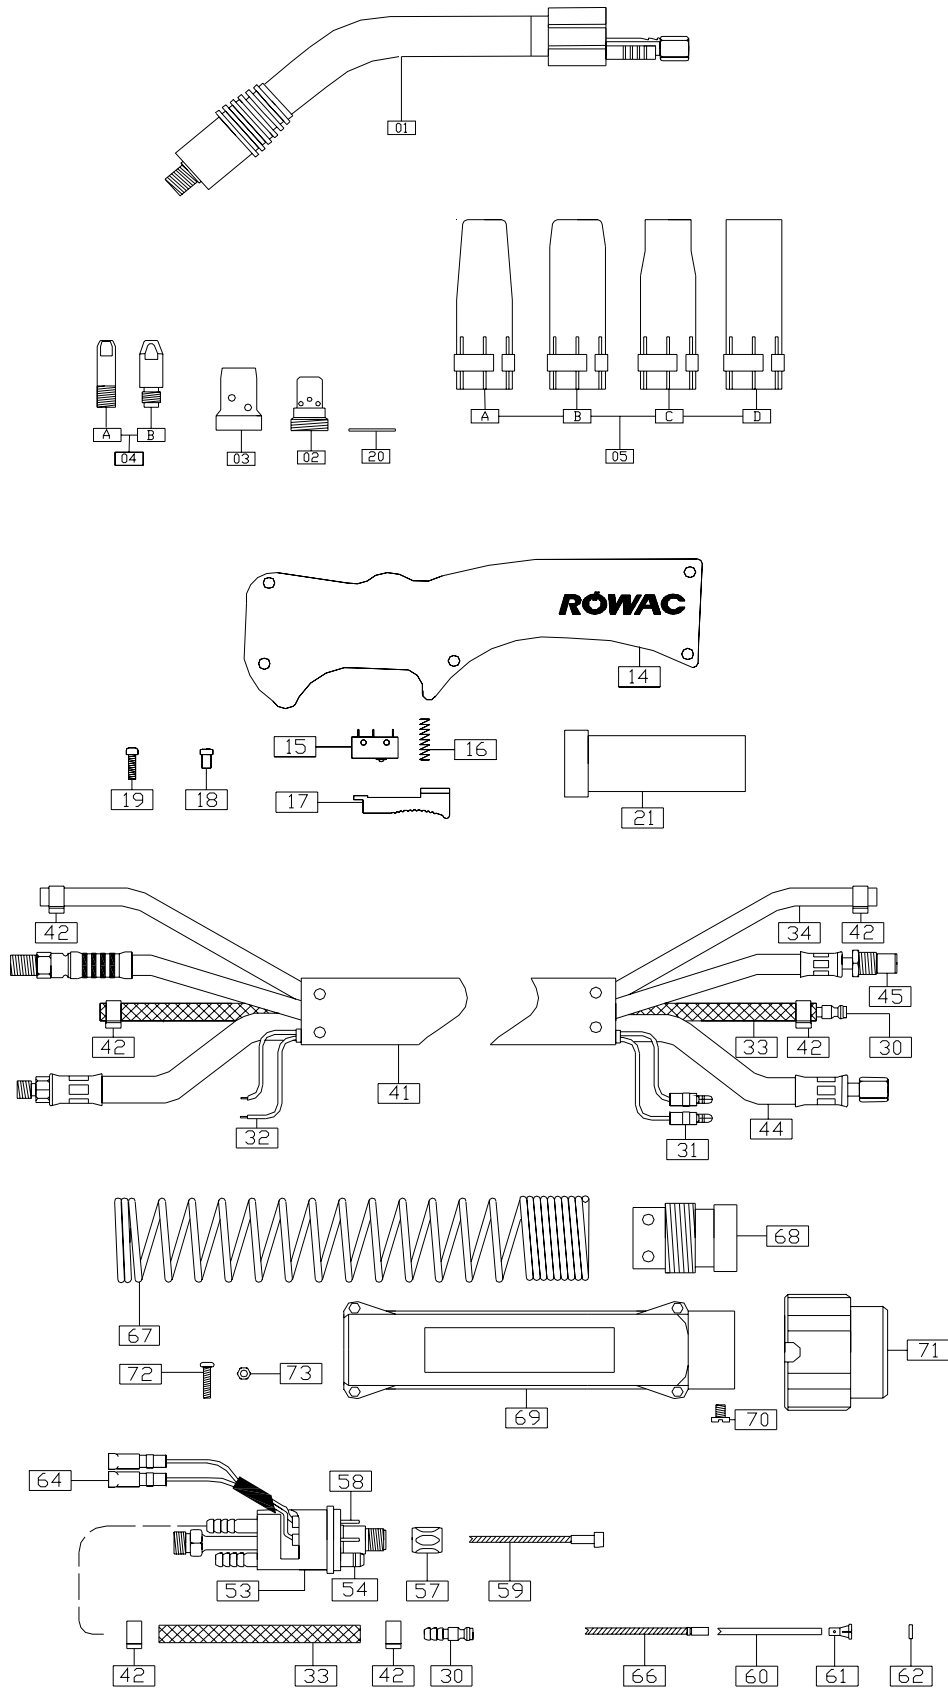

ROWAC

VV 401

-	101.41.03	Migtoorts VV 401 compleet 3mtr met leren hoes
-	101.41.04	Migtoorts VV 401 compleet 4mtr met leren hoes
-	101.41.05	Migtoorts VV 401 compleet 5mtr met leren hoes
-	101.41.13	Migtoorts VV 401 compleet 3mtr met rubber hoes
-	101.41.14	Migtoorts VV 401 compleet 4mtr met rubber hoes
-	101.41.15	Migtoorts VV 401 compleet 5mtr met rubber hoes
-	101.41.23	Migtoorts VV 401 compleet 3mtr met rubber+leren hoes
-	101.41.24	Migtoorts VV 401 compleet 4mtr met rubber+leren hoes
-	101.41.25	Migtoorts VV 401 compleet 5mtr met rubber+leren hoes
1	111.41.00	Zwanenhals 401 VV
	111.41.10	Zwanenhals recht RWW 401
	111.41.60	Zwanenhals 401/501 automaat 45 Graden
2	125.41.06	Kontakttiphouder M6
	125.41.08	Kontakttiphouder M8
	125.41.16	Kontakttiphouder M6 lang
	125.41.18	Kontakttiphouder M8 lang
3	123.41.02	Gasverdeler wit
	123.41.04	Gasverdeler zwart
4A	127.06.06	Kontakttip M6-0.6mm
	127.06.08	Kontakttip M6-0.8mm
	127.06.10	Kontakttip M6-1.0mm
	127.06.12	Kontakttip M6-1.2mm
	127.06.14	Kontakttip M6-1.4mm
	127.06.16	Kontakttip M6-1.6mm
	127.08.08	Kontakttip M8-0.8mm
	127.08.10	Kontakttip M8-1.0mm
	127.08.12	Kontakttip M8-1.2mm
	127.08.14	Kontakttip M8-1.4mm
	127.08.16	Kontakttip M8-1.6mm
		Kontakttips B keuze
4B	127.16.06	Kontakttip M6-0.6mm
	127.16.08	Kontakttip M6-0.8mm
	127.16.10	Kontakttip M6-1.0mm
	127.16.12	Kontakttip M6-1.2mm
	127.16.14	Kontakttip M6-1.4mm
	127.16.16	Kontakttip M6-1.6mm
	127.18.08	Kontakttip M8-0.8mm
	127.18.10	Kontakttip M8-1.0mm
	127.18.12	Kontakttip M8-1.2mm
	127.18.14	Kontakttip M8-1.4mm
	127.18.16	Kontakttip M8-1.6mm
	127.18.20	Kontakttip M8-2.0mm
5A	121.26.06	Gasmondstuk sterk konisch
5B	121.26.04	Gasmondstuk konisch
5C	121.26.08	Gasmondstuk flessenvorm
5D	121.26.02	Gasmondstuk cilindrisch
14	130.10.18	Handgreep compleet type HRG ø18mm