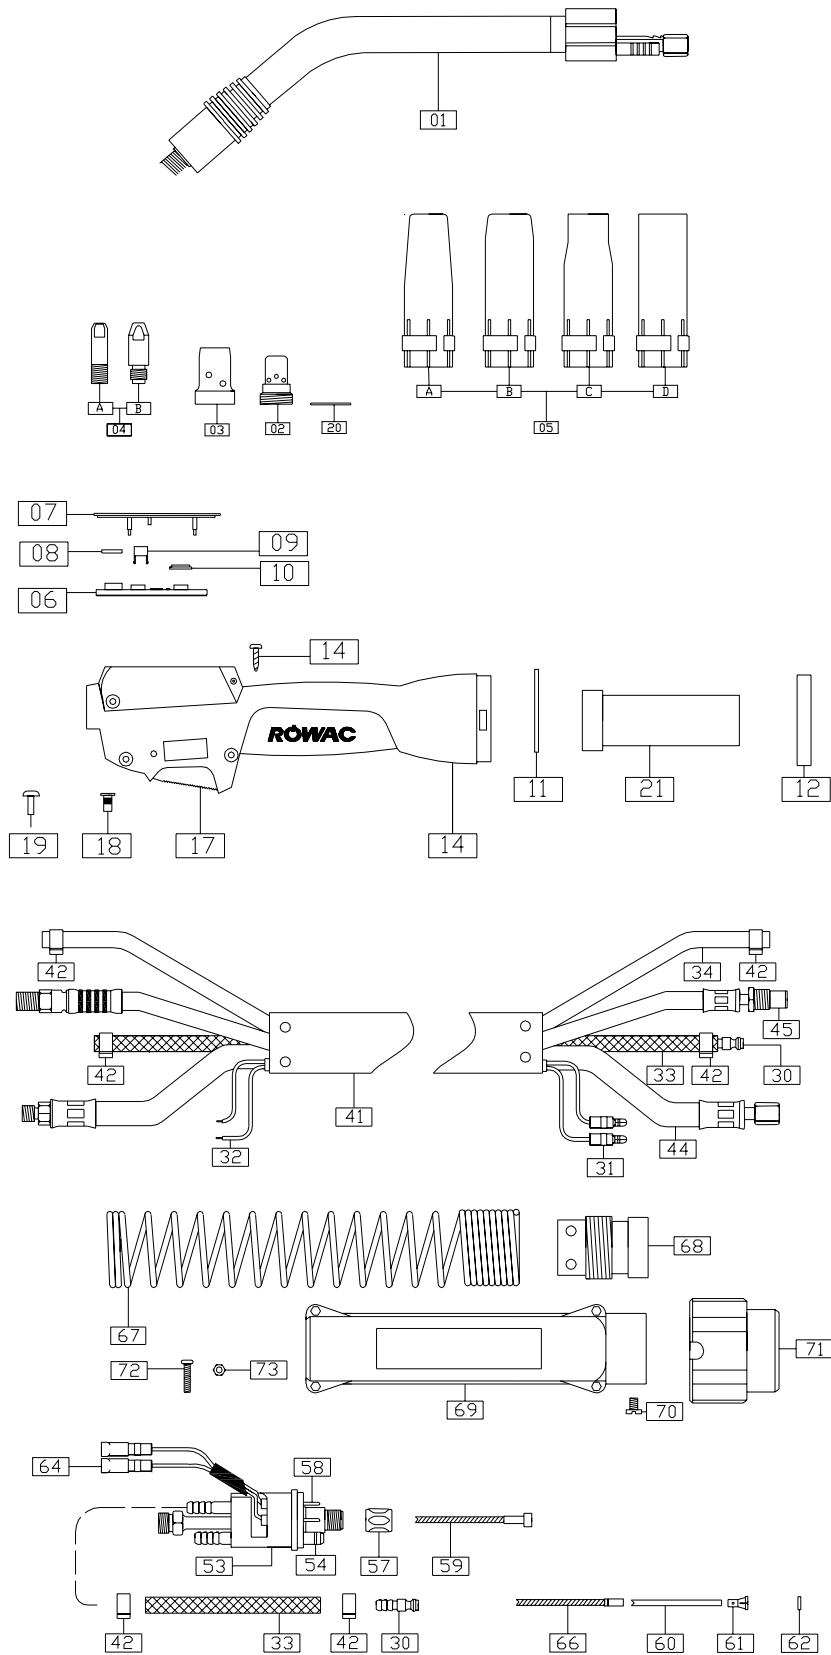

# ROWAC

VV 501  
Up /down

# Handtoorts VV 501 up / down

---

-	101.51.03	Migtoorts VV 501 compleet 3mtr met leren hoes
-	101.51.04	Migtoorts VV 501 compleet 4mtr met leren hoes
-	101.51.05	Migtoorts VV 501 compleet 5mtr met leren hoes
-	101.51.13	Migtoorts VV 501 compleet 3mtr met rubber hoes
-	101.51.14	Migtoorts VV 501 compleet 4mtr met rubber hoes
-	101.51.15	Migtoorts VV 501 compleet 5mtr met rubber hoes
-	101.51.23	Migtoorts VV 501 compleet 3mtr met rubber+leren hoes
-	101.51.24	Migtoorts VV 501 compleet 4mtr met rubber+leren hoes
-	101.51.25	Migtoorts VV 501 compleet 5mtr met rubber+leren hoes
1	111.51.02	Zwanenhals
	111.41.10	Zwanenhals recht 401/501
	111.41.60	Zwanenhals 401/501 automaat 45 Graden
2	125.41.06	Kontakttiphouder M6
	125.41.08	Kontakttiphouder M8
	125.41.16	Kontakttiphouder M6 lang
	125.41.18	Kontakttiphouder M8 lang
3	123.41.02	Gasverdeler wit
	123.41.04	Gasverdeler zwart
4A	127.06.06	Kontakttip M6-0.6mm
	127.06.08	Kontakttip M6-0.8mm
	127.06.10	Kontakttip M6-1.0mm
	127.06.12	Kontakttip M6-1.2mm
	127.06.14	Kontakttip M6-1.4mm
	127.06.16	Kontakttip M6-1.6mm
	127.08.08	Kontakttip M8-0.8mm
	127.08.10	Kontakttip M8-1.0mm
	127.08.12	Kontakttip M8-1.2mm
	127.08.14	Kontakttip M8-1.4mm
	127.08.16	Kontakttip M8-1.6mm
		Kontakttips B keuze
4B	127.16.06	Kontakttip M6-0.6mm
	127.16.08	Kontakttip M6-0.8mm
	127.16.10	Kontakttip M6-1.0mm
	127.16.12	Kontakttip M6-1.2mm
	127.16.14	Kontakttip M6-1.4mm
	127.16.16	Kontakttip M6-1.6mm
	127.18.08	Kontakttip M8-0.8mm
	127.18.10	Kontakttip M8-1.0mm
	127.18.12	Kontakttip M8-1.2mm
	127.18.14	Kontakttip M8-1.4mm
	127.18.16	Kontakttip M8-1.6mm
	127.18.20	Kontakttip M8-2.0mm
5A	121.26.06	Gasmondstuk sterk konisch
5B	121.26.04	Gasmondstuk konisch
5C	121.26.08	Gasmondstuk flessenvorm
5D	121.26.02	Gasmondstuk cilindrisch
6	130.12.14	Up down printje
7	130.12.13	afdekplaatje