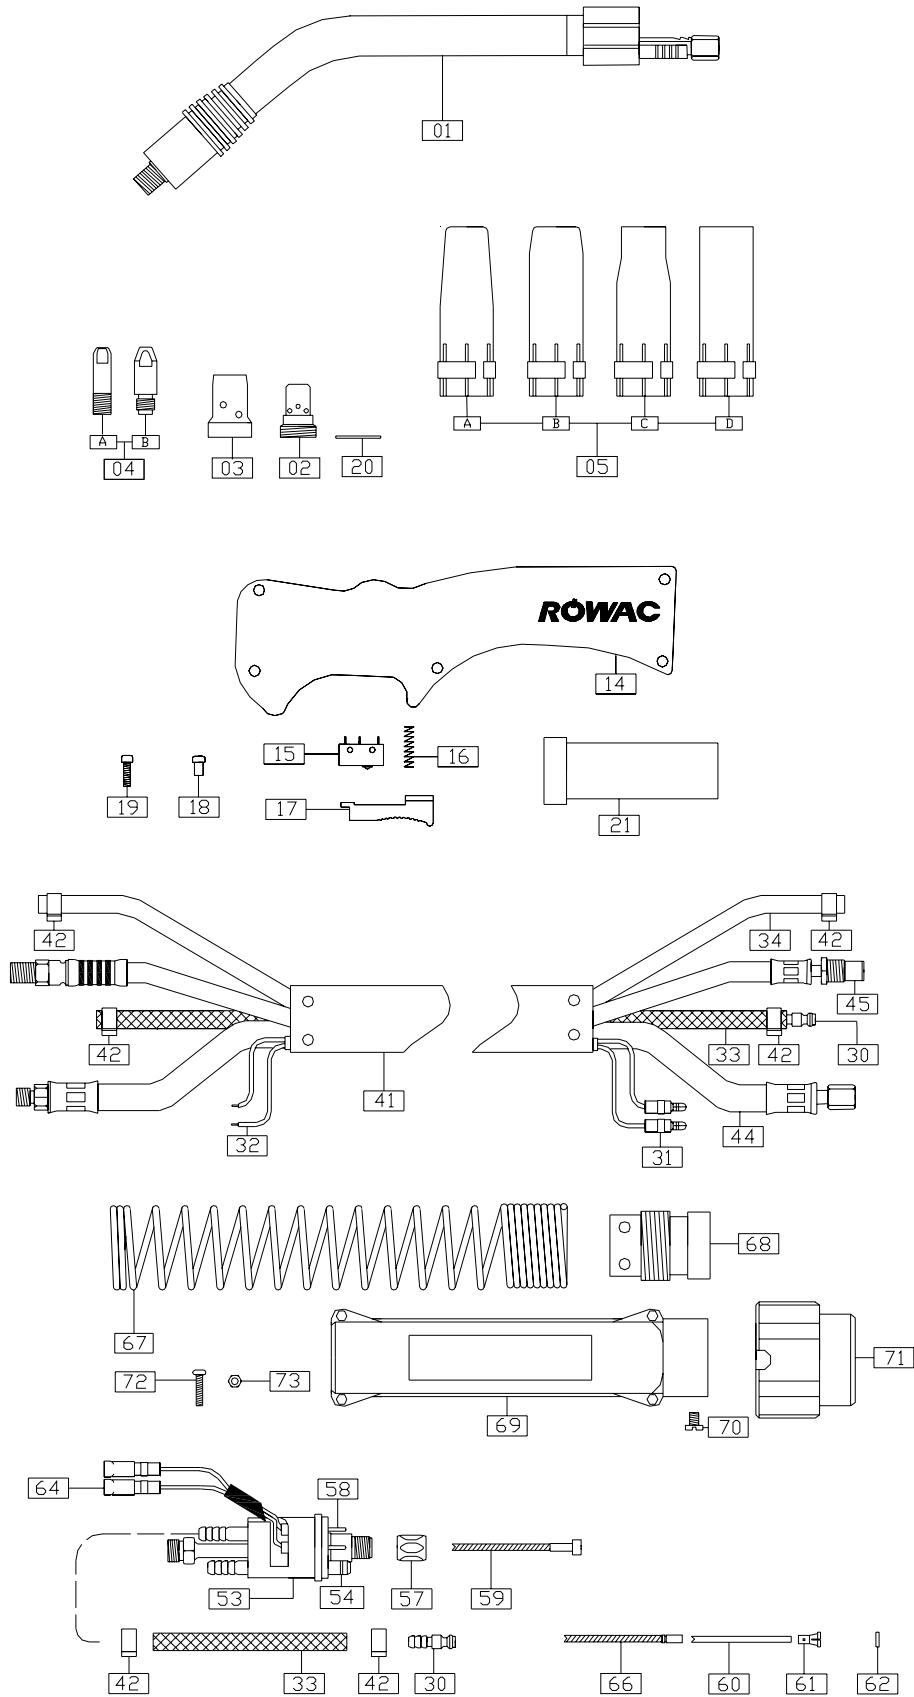

ROWAC

VV 501

-	101.51.03	Migtoorts VV 501 compleet 3mtr met leren hoes
-	101.51.04	Migtoorts VV 501 compleet 4mtr met leren hoes
-	101.51.05	Migtoorts VV 501 compleet 5mtr met leren hoes
-	101.51.13	Migtoorts VV 501 compleet 3mtr met rubber hoes
-	101.51.14	Migtoorts VV 501 compleet 4mtr met rubber hoes
-	101.51.15	Migtoorts VV 501 compleet 5mtr met rubber hoes
-	101.51.23	Migtoorts VV 501 compleet 3mtr met rubber+leren hoes
-	101.51.24	Migtoorts VV 501 compleet 4mtr met rubber+leren hoes
-	101.51.25	Migtoorts VV 501 compleet 5mtr met rubber+leren hoes
1	111.51.02	Zwanenhals VV51
	111.41.10	Zwanenhals recht RWW 401/501
	111.51.06	Zwanenhals 401/501 automaat 45 Graden
2	125.41.06	Kontakttiphouder M6
	125.41.08	Kontakttiphouder M8
	125.41.16	Kontakttiphouder M6 lang
	125.41.18	Kontakttiphouder M8 lang
3	123.41.02	Gasverdeler wit
	123.41.04	Gasverdeler zwart
4A	127.06.06	Kontakttip M6-0.6mm
	127.06.08	Kontakttip M6-0.8mm
	127.06.10	Kontakttip M6-1.0mm
	127.06.12	Kontakttip M6-1.2mm
	127.06.14	Kontakttip M6-1.4mm
	127.06.16	Kontakttip M6-1.6mm
	127.08.08	Kontakttip M8-0.8mm
	127.08.10	Kontakttip M8-1.0mm
	127.08.12	Kontakttip M8-1.2mm
	127.08.14	Kontakttip M8-1.4mm
	127.08.16	Kontakttip M8-1.6mm
		Kontakttips B keuze
4B	127.16.06	Kontakttip M6-0.6mm
	127.16.08	Kontakttip M6-0.8mm
	127.16.10	Kontakttip M6-1.0mm
	127.16.12	Kontakttip M6-1.2mm
	127.16.14	Kontakttip M6-1.4mm
	127.16.16	Kontakttip M6-1.6mm
	127.18.08	Kontakttip M8-0.8mm
	127.18.10	Kontakttip M8-1.0mm
	127.18.12	Kontakttip M8-1.2mm
	127.18.14	Kontakttip M8-1.4mm
	127.18.16	Kontakttip M8-1.6mm
	127.18.20	Kontakttip M8-2.0mm
5A	121.26.06	Gasmondstuk sterk konisch
5B	121.26.04	Gasmondstuk konisch
5C	121.26.08	Gasmondstuk flessenvorm
5D	121.26.02	Gasmondstuk cilindrisch
14	130.10.18	Handgreep compleet type HRG ø18mm
15	130.11.06	Microschakelaar type HRG