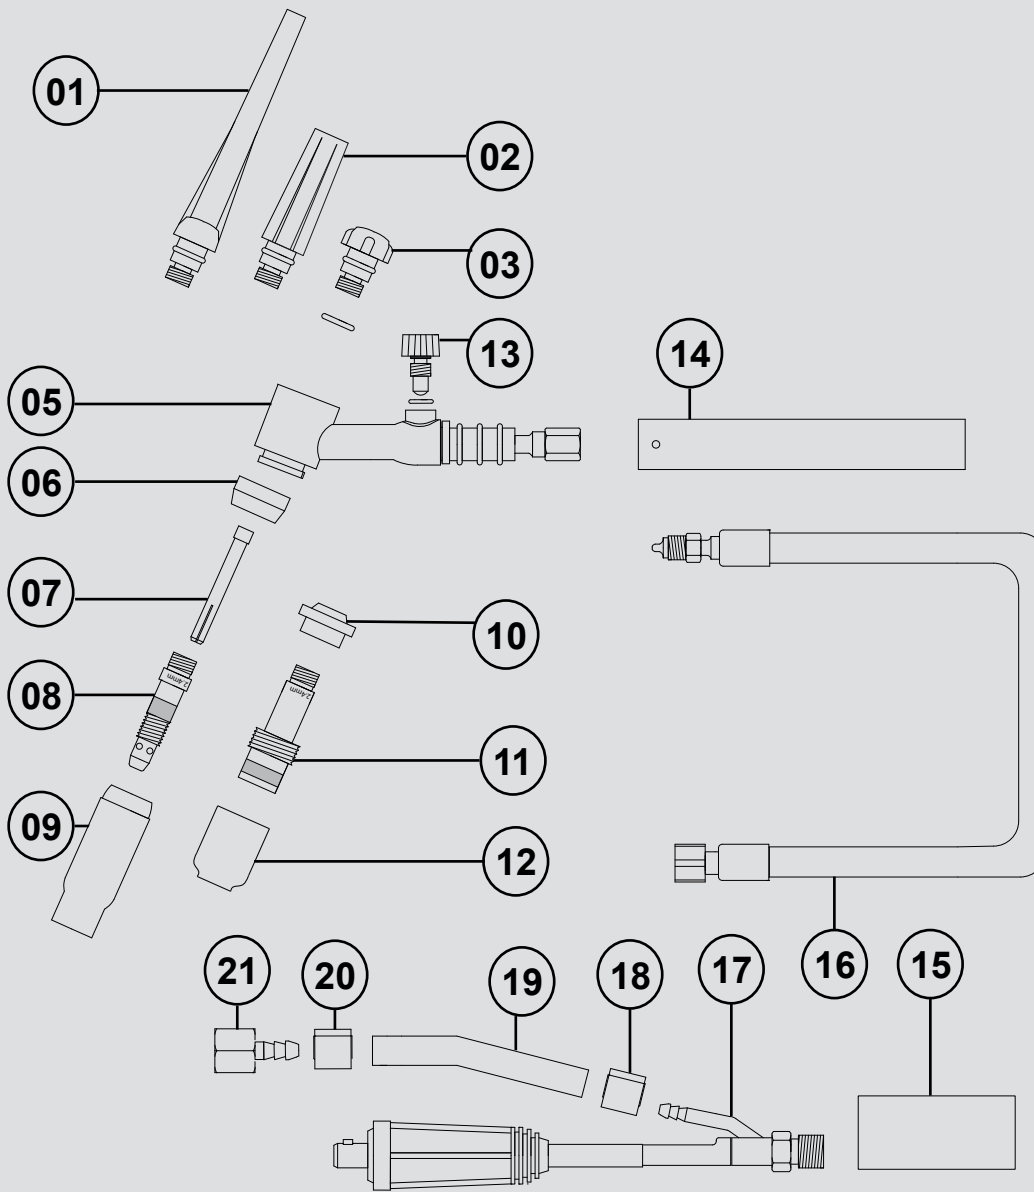

VVT-17 Met gaskraan(dinse)

<p>Tigtoorts VVT 17 compleet met gaskraan en Dinse aansluiting 10/25mm² 4mtr</p> <p>105.17.04</p>
<p>Tigtoorts VVT 17 compleet met gaskraan en Dinse aansluiting 10/25mm² 8mtr</p> <p>105.17.08</p>
<p>Tigtoorts VVT 17 compleet met gaskraan en Dinse aansluiting 35mm² 4mtr</p> <p>105.17.14</p>
<p>Tigtoorts VVT 17 compleet met gaskraan en Dinse aansluiting 35mm² 8mtr</p> <p>105.17.18</p>

VVT-17 Met gaskraan(dinse)

01	Spankap lang	135.02.16
02	Spankap medium	135.02.14
03	Spankap kort	135.02.12
04*	O-ring tbv toortskap	135.06.12
05	Toortslichaam met gaskraan	115.17.08
06	Afsluitring	135.08.06
07	Spanhuls 0,5mm	136.17.05
	Spanhuls 1,0mm	136.17.10
	Spanhuls 1,6mm	136.17.16
	Spanhuls 2,0mm	136.17.20
	Spanhuls 2,4mm	136.17.24
	Spanhuls 3,2mm	136.17.32
08	Spanhulshouder 0,5mm	137.17.05
	Spanhulshouder 1,0mm	137.17.10
	Spanhulshouder 1,6mm	137.17.16
	Spanhulshouder 2,0mm	137.17.20
	Spanhulshouder 2,4mm	137.17.24
	Spanhulshouder 3,2mm	137.17.32
09	Keramisch gasmondstuk (6,4mm) GR 4	139.17.04
	Keramisch gasmondstuk (7,9mm) GR 5	139.17.05
	Keramisch gasmondstuk (9,5mm) GR 6	139.17.06
	Keramisch gasmondstuk (11,1mm) GR 7	139.17.07
	Keramisch gasmondstuk (12,7mm) GR 8	139.17.08
	Keramisch gasmondstuk (15,9mm) GR 10	139.17.10
10	Teflon ring	135.14.50