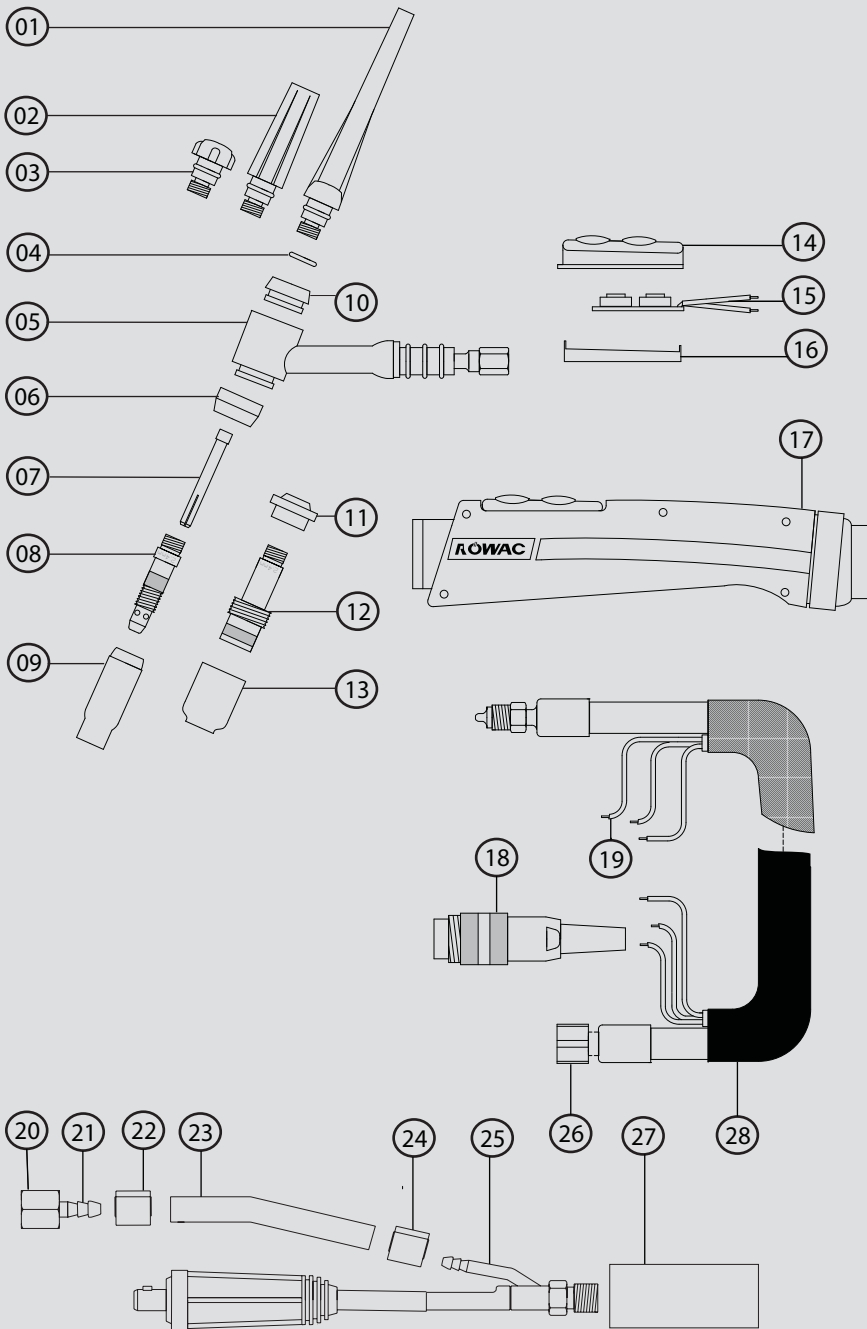

# VVT-17 (dinse)

Tigtoorts VVT 17 compleet met Dinse aansluiting 10/25mm<sup>2</sup> 4mtr

**105.17.24**

Tigtoorts VVT 17 compleet met Dinse aansluiting 10/25mm<sup>2</sup> 8mtr

**105.17.28**

Tigtoorts VVT 17 compleet met Dinse aansluiting 35mm<sup>2</sup> 4mtr

**105.17.34**

Tigtoorts VVT 17 compleet met Dinse aansluiting 35mm<sup>2</sup> 8mtr

**105.17.38**

# VVT-17 (dinse)

01	Spankap lang	135.02.16
02	Spankap medium	135.02.14
03	Spankap kort	135.02.12
04	O-ring	135.06.02
05	Toortslichaam	115.17.02
06	Afsluitring	135.08.06
07	Spanhuls 0,5mm	136.17.05
	Spanhuls 1,0mm	136.17.10
	Spanhuls 1,6mm	136.17.16
	Spanhuls 2,0mm	136.17.20
	Spanhuls 2,4mm	136.17.24
	Spanhuls 3,2mm	136.17.32
08	Spanhulshouder 0,5mm	137.17.05
	Spanhulshouder 1,0mm	137.17.10
	Spanhulshouder 1,6mm	137.17.10
	Spanhulshouder 2,0mm	137.17.16
	Spanhulshouder 2,4mm	137.17.20
	Spanhulshouder 3,2mm	137.17.24
09	Keramisch gasmondstuk (6,4mm) GR 4	139.17.04
	Keramisch gasmondstuk (7,9mm) GR 5	139.17.05
	Keramisch gasmondstuk (9,5mm) GR 6	139.17.06
	Keramisch gasmondstuk (11,1mm) GR 7	139.17.07
	Keramisch gasmondstuk (12,7mm) GR 8	139.17.08
	Keramisch gasmondstuk (15,9mm) GR 10	139.17.10
10	Afsluitring spankap *	135.08.04
11	Afsluitring tbv gaslens	135.08.08
12	Gaslens 0,5mm	138.17.05
	Gaslens 1,0mm	138.17.10
	Gaslens 1,6mm	138.17.16
	Gaslens 2,0mm	138.17.20
	Gaslens 2,4mm	138.17.24
	Gaslens 3,2mm	138.17.32
13	Keramisch gasmondstuk t.b.v. gaslens (6,4mm) GR 4	140.17.04
	Keramisch gasmondstuk t.b.v. gaslens (7,9mm) GR 5	140.17.05
	Keramisch gasmondstuk t.b.v. gaslens (9,5mm) GR 6	140.17.06
*	Afhankelijk van de uitvoering	