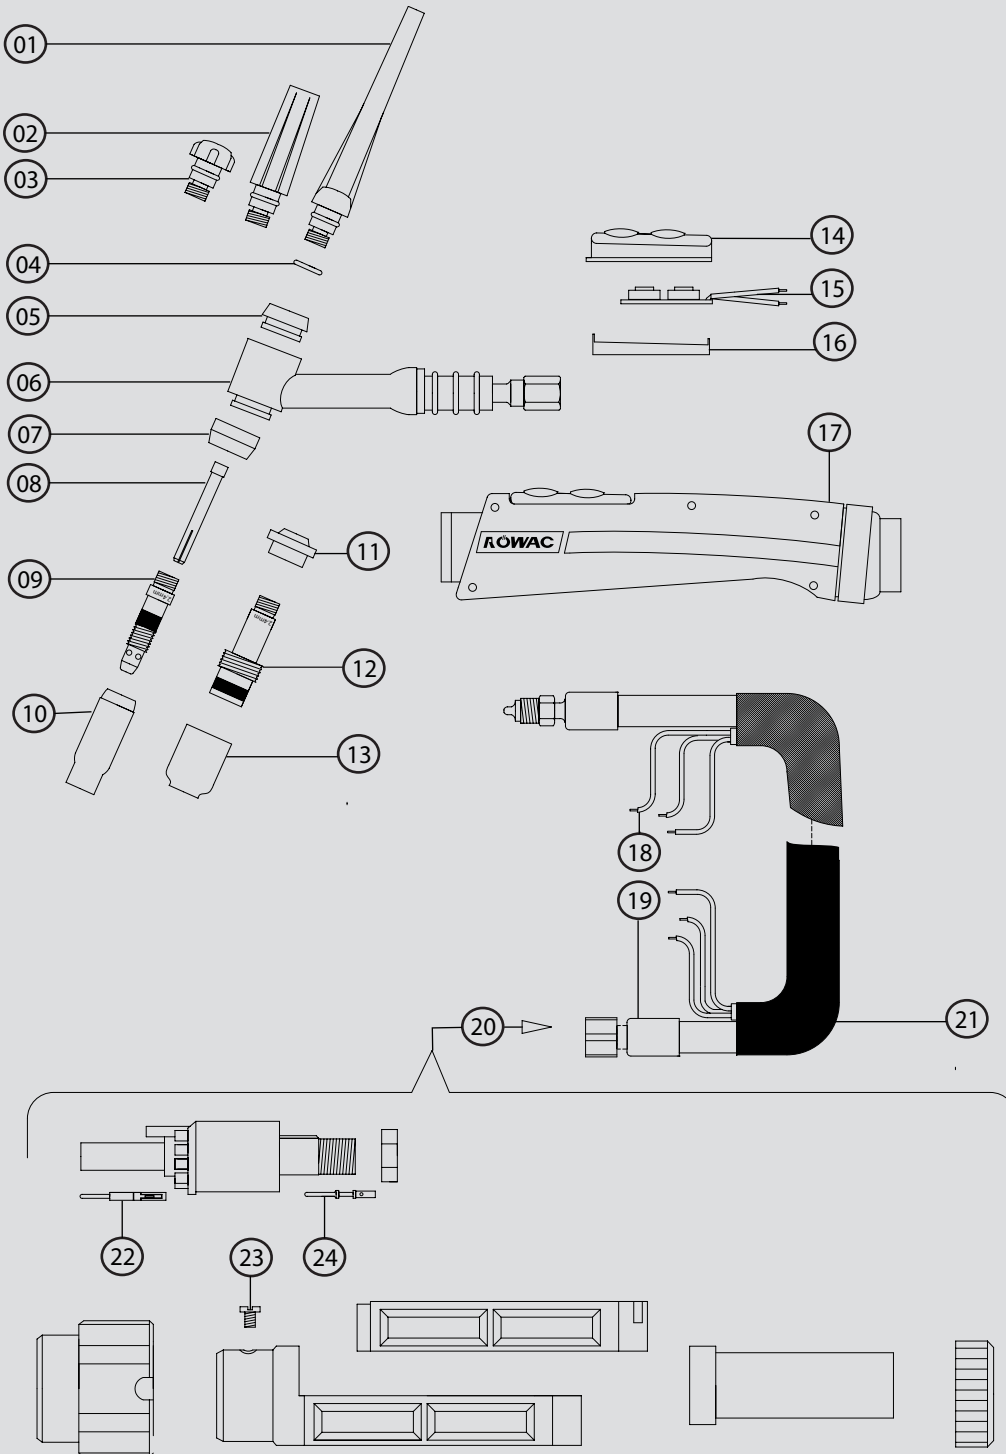

VVT-17 mechafin

Tigtoorts VVT 17 compleet met mechafin aansluiting 4m
105.17.44

Tigtoorts VVT 17 compleet met mechafin aansluiting 8m
105.17.48

VVT-17 mechafin

01	Spankap lang	135.02.16
02	Spankap medium	135.02.14
03	Spankap kort	135.02.12
04	O-ring	135.06.02
05	Afsluitring spank.VVT17/18/26	135.08.04
06	Toortlichaam	115.17.02
07	Afsluitring spant.hou 17/18/26	135.08.06
08	Spanhuls 0,5mm	136.17.05
	Spanhuls 1,0mm	136.17.10
	Spanhuls 1,6mm	136.17.16
	Spanhuls 2,0mm	136.17.20
	Spanhuls 2,4mm	136.17.24
	Spanhuls 3,2mm	136.17.32
09	Spanhulshouder 0,5mm	137.17.05
	Spanhulshouder 1,0mm	137.17.10
	Spanhulshouder 1,6mm	137.17.10
	Spanhulshouder 2,0mm	137.17.16
	Spanhulshouder 2,4mm	137.17.20
	Spanhulshouder 3,2mm	137.17.24
10	Keramisch gasmondstuk (6,4mm) GR 4	139.17.04
	Keramisch gasmondstuk (7,9mm) GR 5	139.17.05
	Keramisch gasmondstuk (9,5mm) GR 6	139.17.06
	Keramisch gasmondstuk (11,1mm) GR 7	139.17.07
	Keramisch gasmondstuk (12,7mm) GR 8	139.17.08
	Keramisch gasmondstuk (15,9mm) GR 10	139.17.10
11	Afsluitring gaslens	135.08.08
12	Gaslens 0,5mm	138.17.05
	Gaslens 1,0mm	138.17.10
	Gaslens 1,6mm	138.17.16
	Gaslens 2,0mm	138.17.20
	Gaslens 2,4mm	138.17.24
	Gaslens 3,2mm	138.17.32
13	Keramisch gasmondstuk t.b.v. gaslens (6,4mm) GR 4	140.17.04
	Keramisch gasmondstuk t.b.v. gaslens (7,9mm) GR 5	140.17.05
	Keramisch gasmondstuk t.b.v. gaslens (9,5mm) GR 6	140.17.06