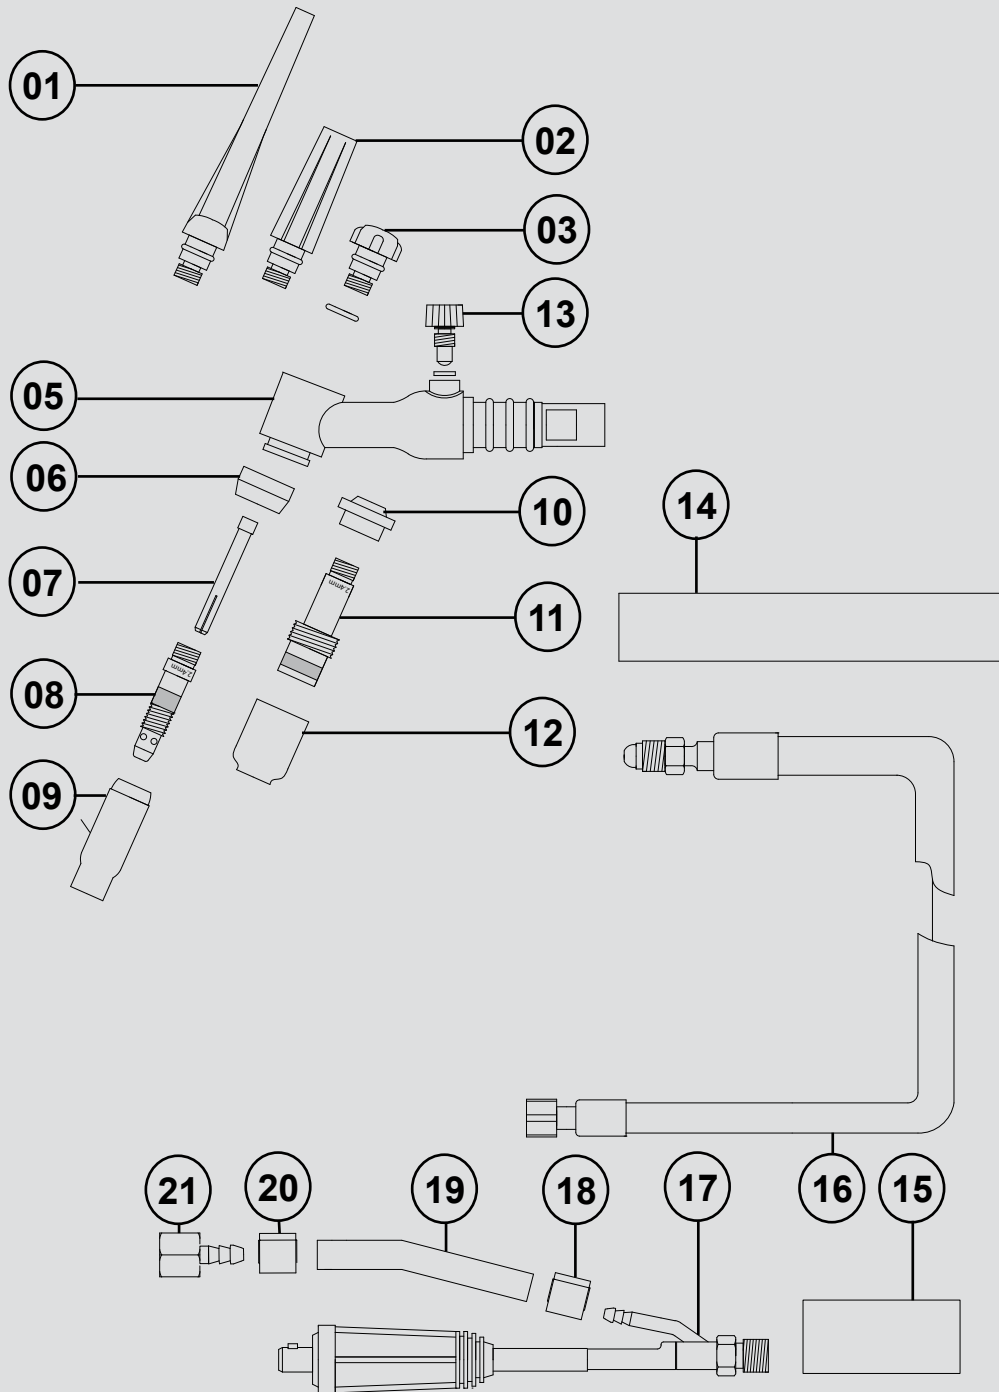

# VVT-26 Met gaskraan(dinse)

Tigtoorts VVT 26 compleet met gaskraan en Dinse aansluiting 10/25mm<sup>2</sup> 4mtr

**105.26.04**

Tigtoorts VVT 26 compleet met gaskraan en Dinse aansluiting 10/25mm<sup>2</sup> 8mtr

**105.26.08**

Tigtoorts VVT 26 compleet met gaskraan en Dinse aansluiting 35mm<sup>2</sup> 4mtr

**105.26.14**

Tigtoorts VVT 26 compleet met gaskraan en Dinse aansluiting 35mm<sup>2</sup> 8mtr

**105.26.18**

# VVT-26 Met gaskraan(dinse)

01	Spankap lang	135.02.16
02	Spankap medium	135.02.14
03	Spankap kort	135.02.12
04*	O-ring tbv toortskap	135.06.12
05	Toortslichaam met gaskraan	115.26.06
06	Afsluitring	135.08.06
07	Spanhuls 0,5mm	136.17.05
	Spanhuls 1,0mm	136.17.10
	Spanhuls 1,6mm	136.17.16
	Spanhuls 2,0mm	136.17.20
	Spanhuls 2,4mm	136.17.24
	Spanhuls 3,2mm	136.17.32
08	Spanhulshouder 0,5mm	137.17.05
	Spanhulshouder 1,0mm	137.17.10
	Spanhulshouder 1,6mm	137.17.16
	Spanhulshouder 2,0mm	137.17.20
	Spanhulshouder 2,4mm	137.17.24
	Spanhulshouder 3,2mm	137.17.32
09	Keramisch gasmondstuk (6,4mm) GR 4	139.17.04
	Keramisch gasmondstuk (7,9mm) GR 5	139.17.05
	Keramisch gasmondstuk (9,5mm) GR 6	139.17.06
	Keramisch gasmondstuk (11,1mm) GR 7	139.17.07
	Keramisch gasmondstuk (12,7mm) GR 8	139.17.08
	Keramisch gasmondstuk (15,9mm) GR 10	139.17.10
10	Teflon ring	135.14.50