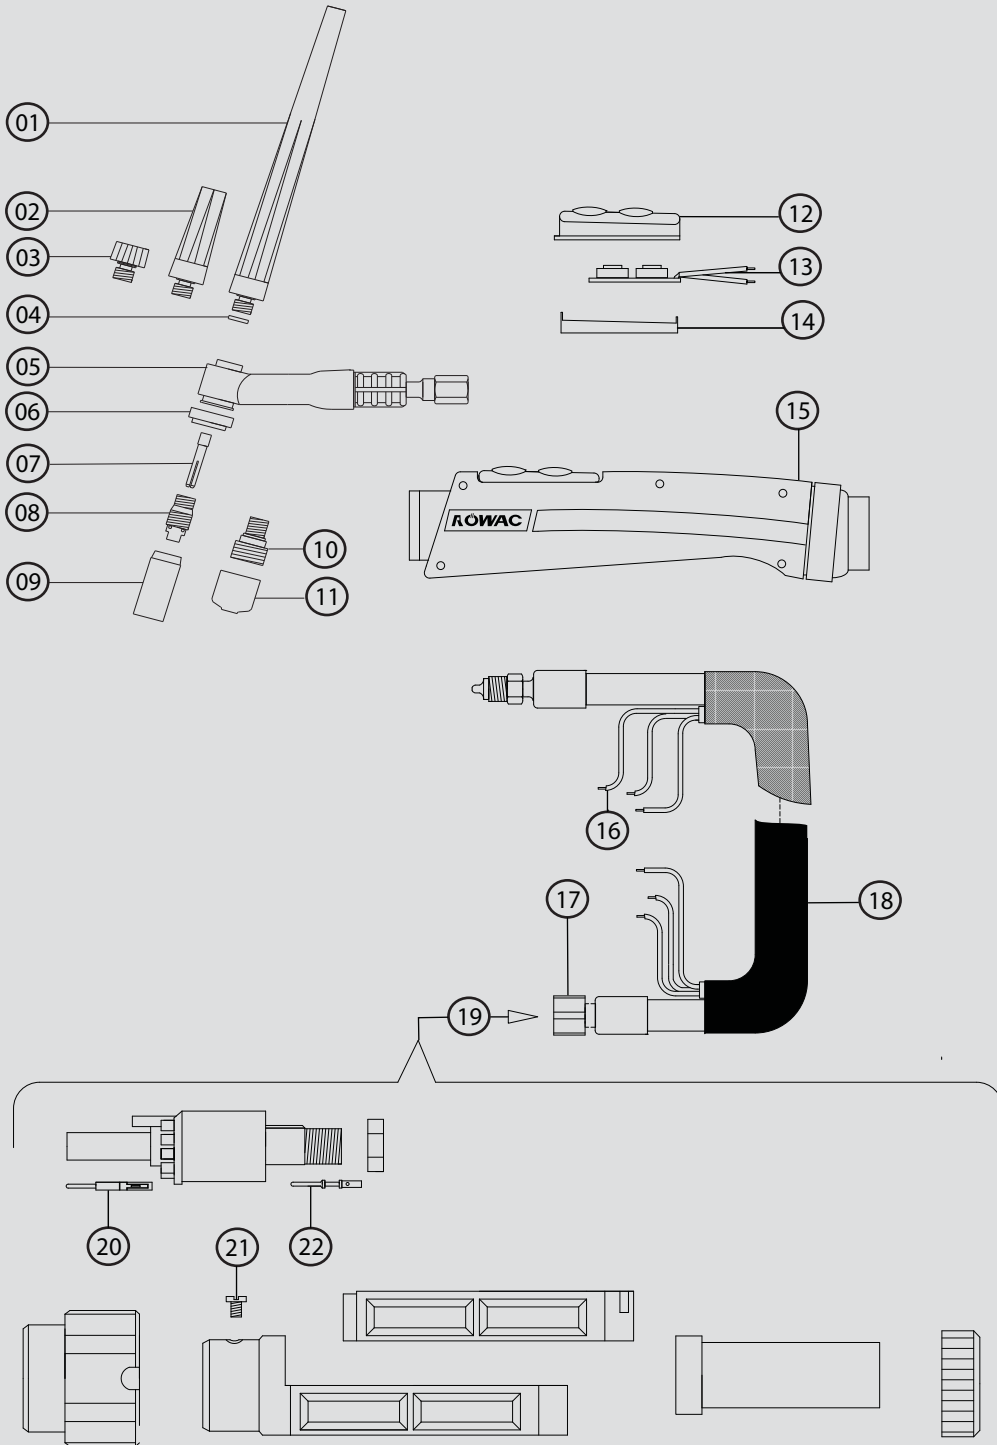

VVT-9_{mechafin}

Tigtoorts VVT 9 compleet met
mechafin aansluiting 4m

105.09.44

Tigtoorts VVT 9 compleet met
mechafin aansluiting 8m

105.09.48

VVT-9 mechafin

01	Spankap lang	135.02.06
02	Spankap medium	135.02.04
03	Spankap kort	135.02.02
04	O-ring	135.06.02
05	Toortslichaam	115.09.02
06	Afsluitring	135.08.02
07	Spanhuls 0,5mm	136.09.05
	Spanhuls 1,0mm	136.09.10
	Spanhuls 1,6mm	136.09.16
	Spanhuls 2,0mm	136.09.20
	Spanhuls 2,4mm	136.09.24
	Spanhuls 3,2mm	136.09.32
08	Spanhulshouder 0,5mm	137.09.05
	Spanhulshouder 1,0mm	137.09.10
	Spanhulshouder 1,6mm	137.09.16
	Spanhulshouder 2,0mm	137.09.20
	Spanhulshouder 2,4mm	137.09.24
	Spanhulshouder 3,2mm	137.09.32
09	Keramisch gasmondstuk (6,4mm) GR 4	139.09.04
	Keramisch gasmondstuk (7,9mm) GR 5	139.09.05
	Keramisch gasmondstuk (9,5mm) GR 6	139.09.06
	Keramisch gasmondstuk (11,1mm) GR 7	139.09.07
	Keramisch gasmondstuk (12,7mm) GR 8	139.09.08
	Keramisch gasmondstuk (15,9mm) GR 10	139.09.10
10	Gaslens 0,5mm	138.09.05
	Gaslens 1,0mm	138.09.10
	Gaslens 1,6mm	138.09.16
	Gaslens 2,0mm	138.09.20
	Gaslens 2,4mm	138.09.24
	Gaslens 3,2mm	138.09.32
11	Keramisch gasmondstuk t.b.v. gaslens (6,4mm) GR 4	140.09.04
	Keramisch gasmondstuk t.b.v. gaslens (7,9mm) GR 5	140.09.05
	Keramisch gasmondstuk t.b.v. gaslens (9,5mm) GR 6	140.09.06